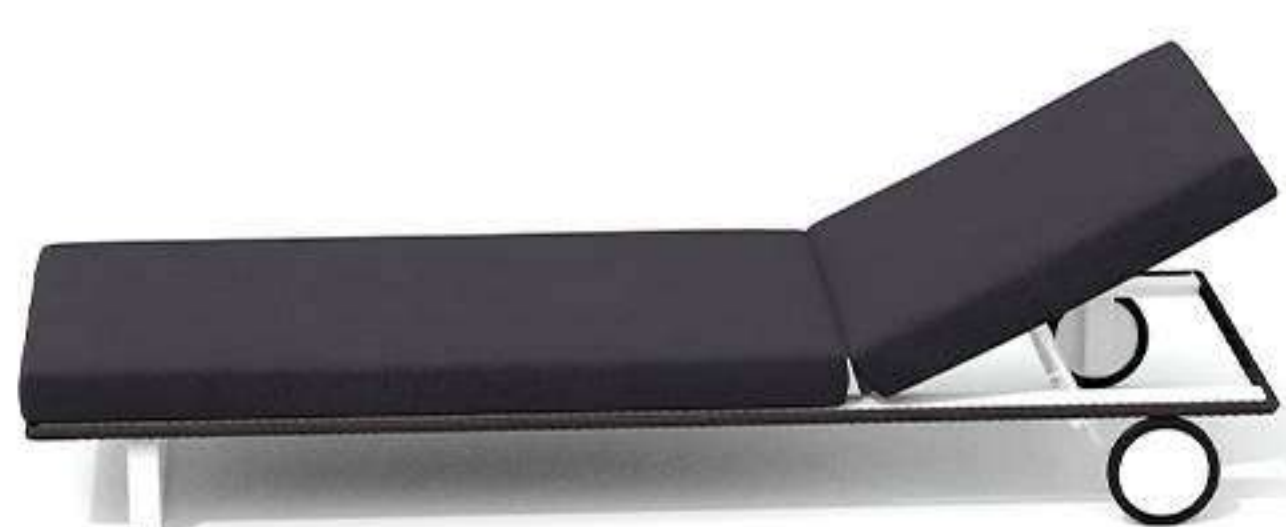

1.

4.

3.

6.

5.

ШЕЗЛОНГ LETTO

Материалы: всесезонный алюминий, ткань для улицы.

Съемный чехол подушки на "молнии", дополнительно можно приобрести столик со стеклянной столешницей.