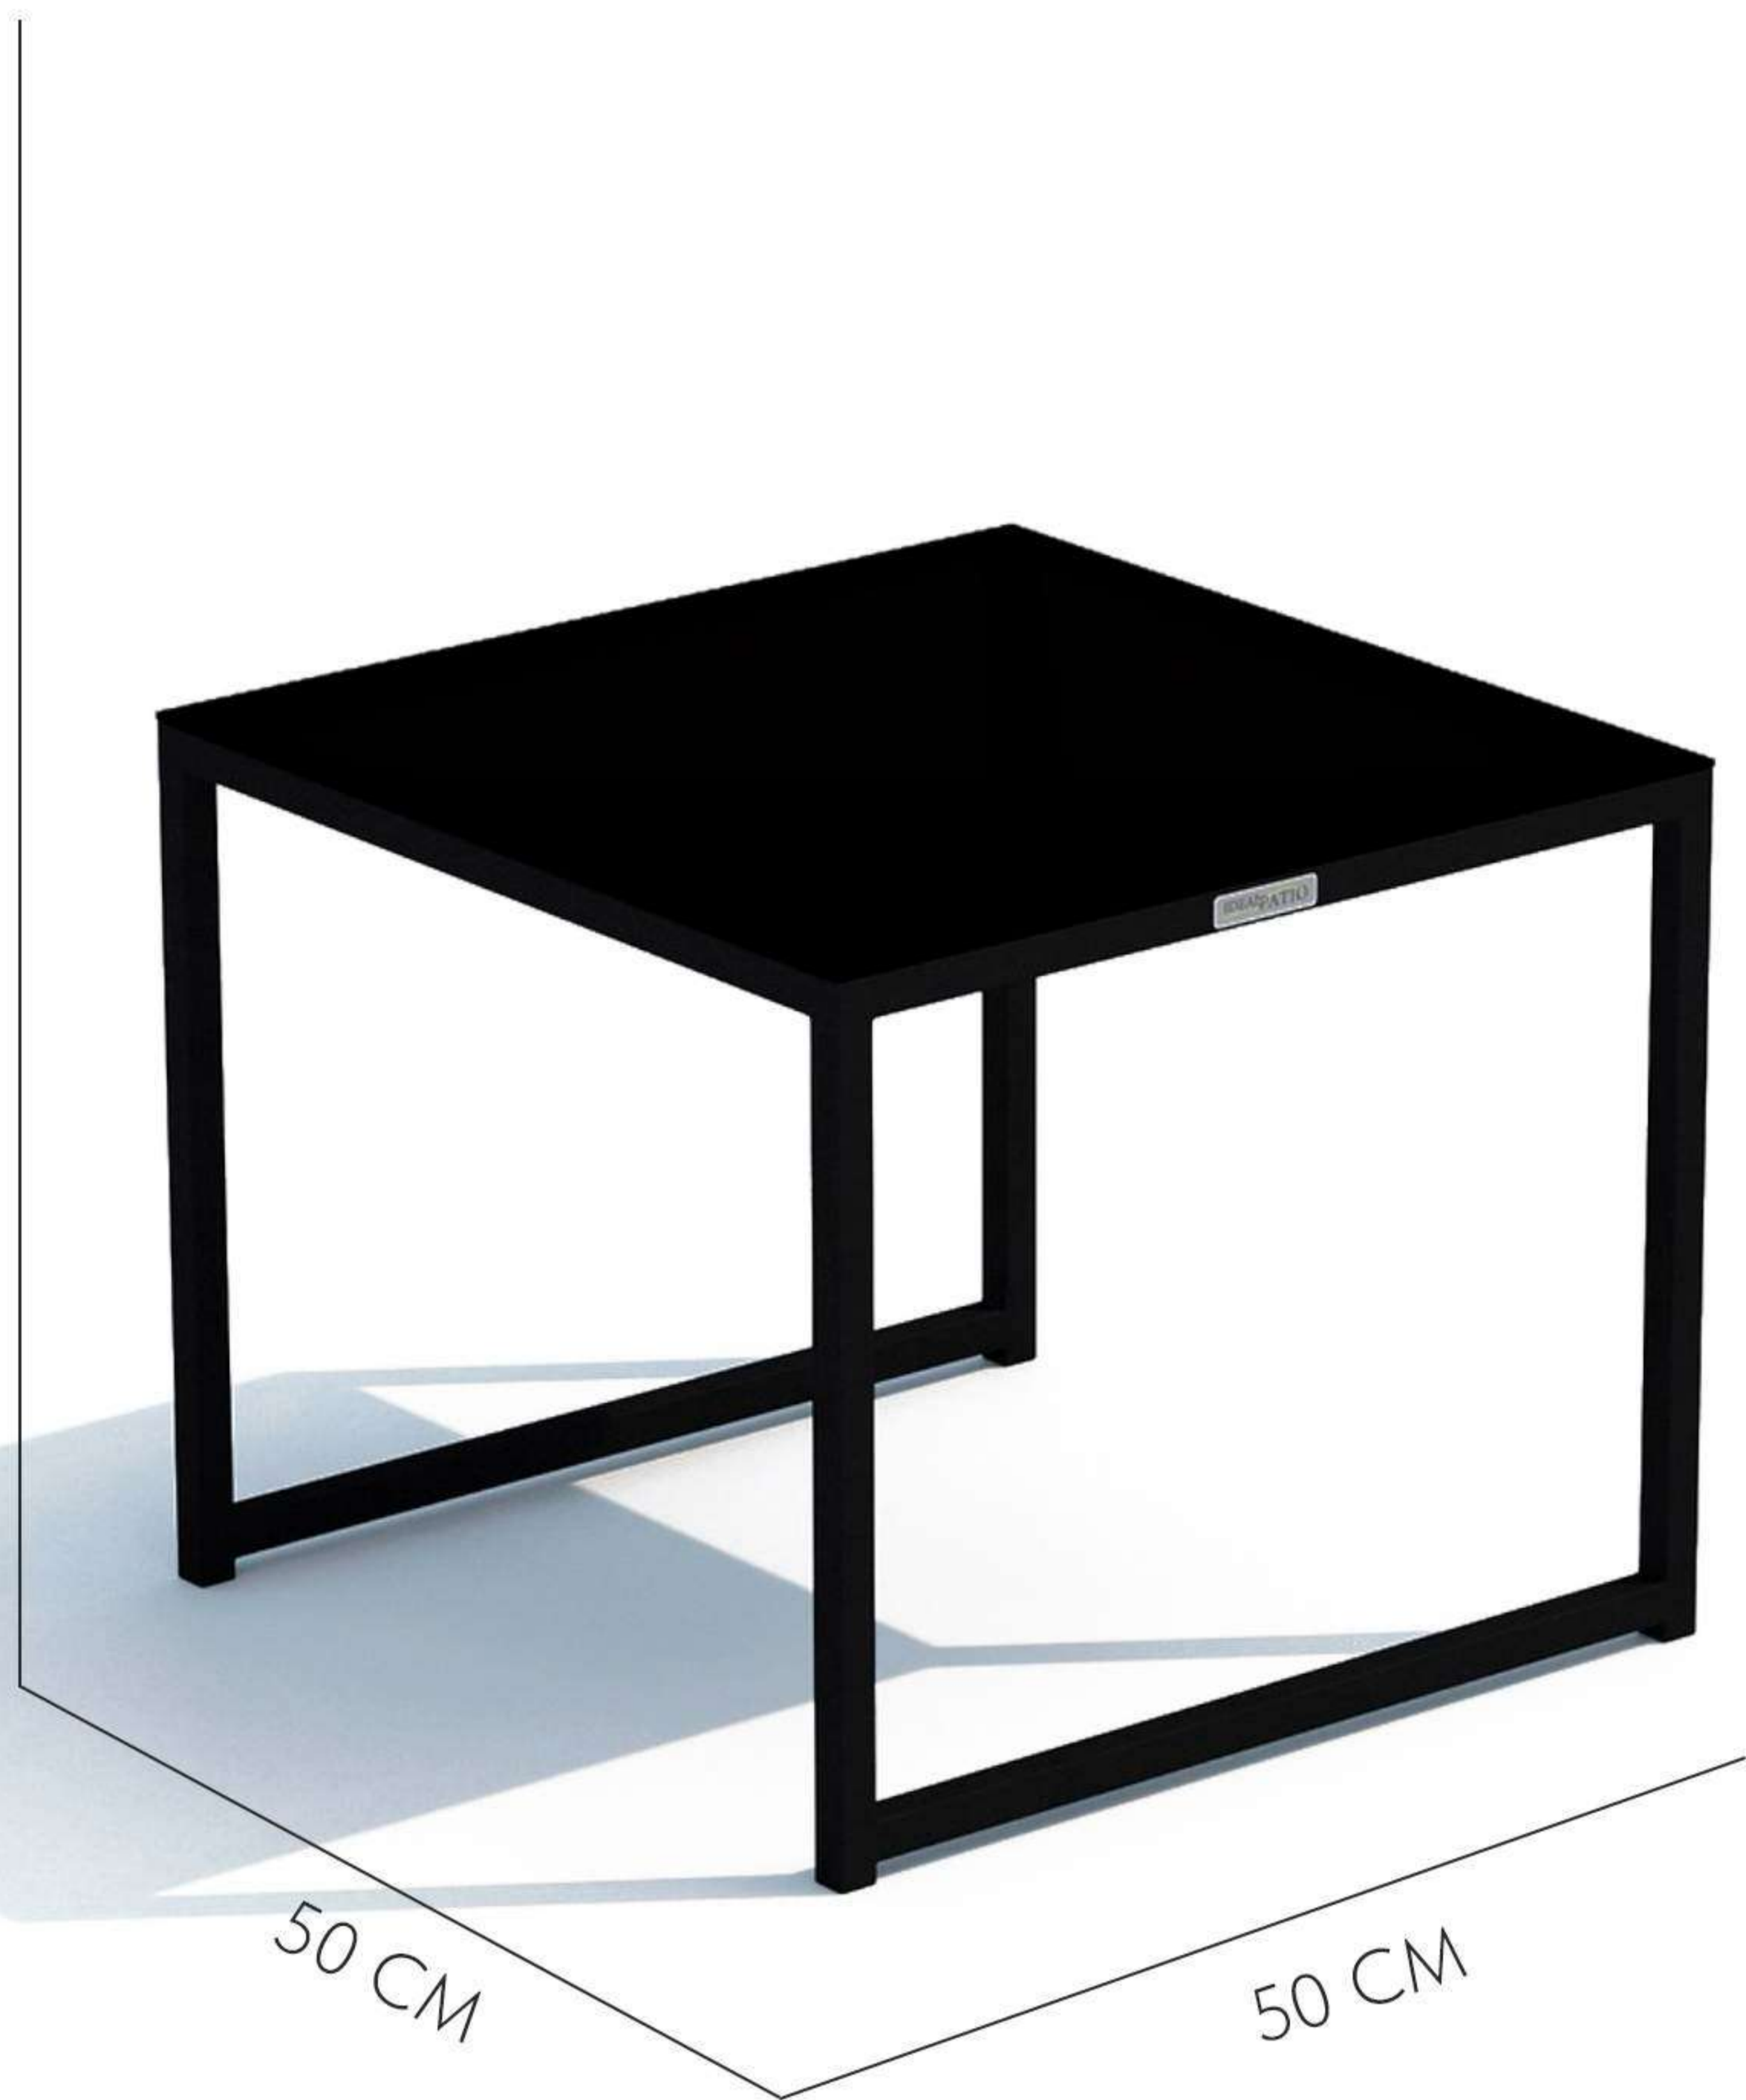

ГАБАРИТЫ:

42 CM