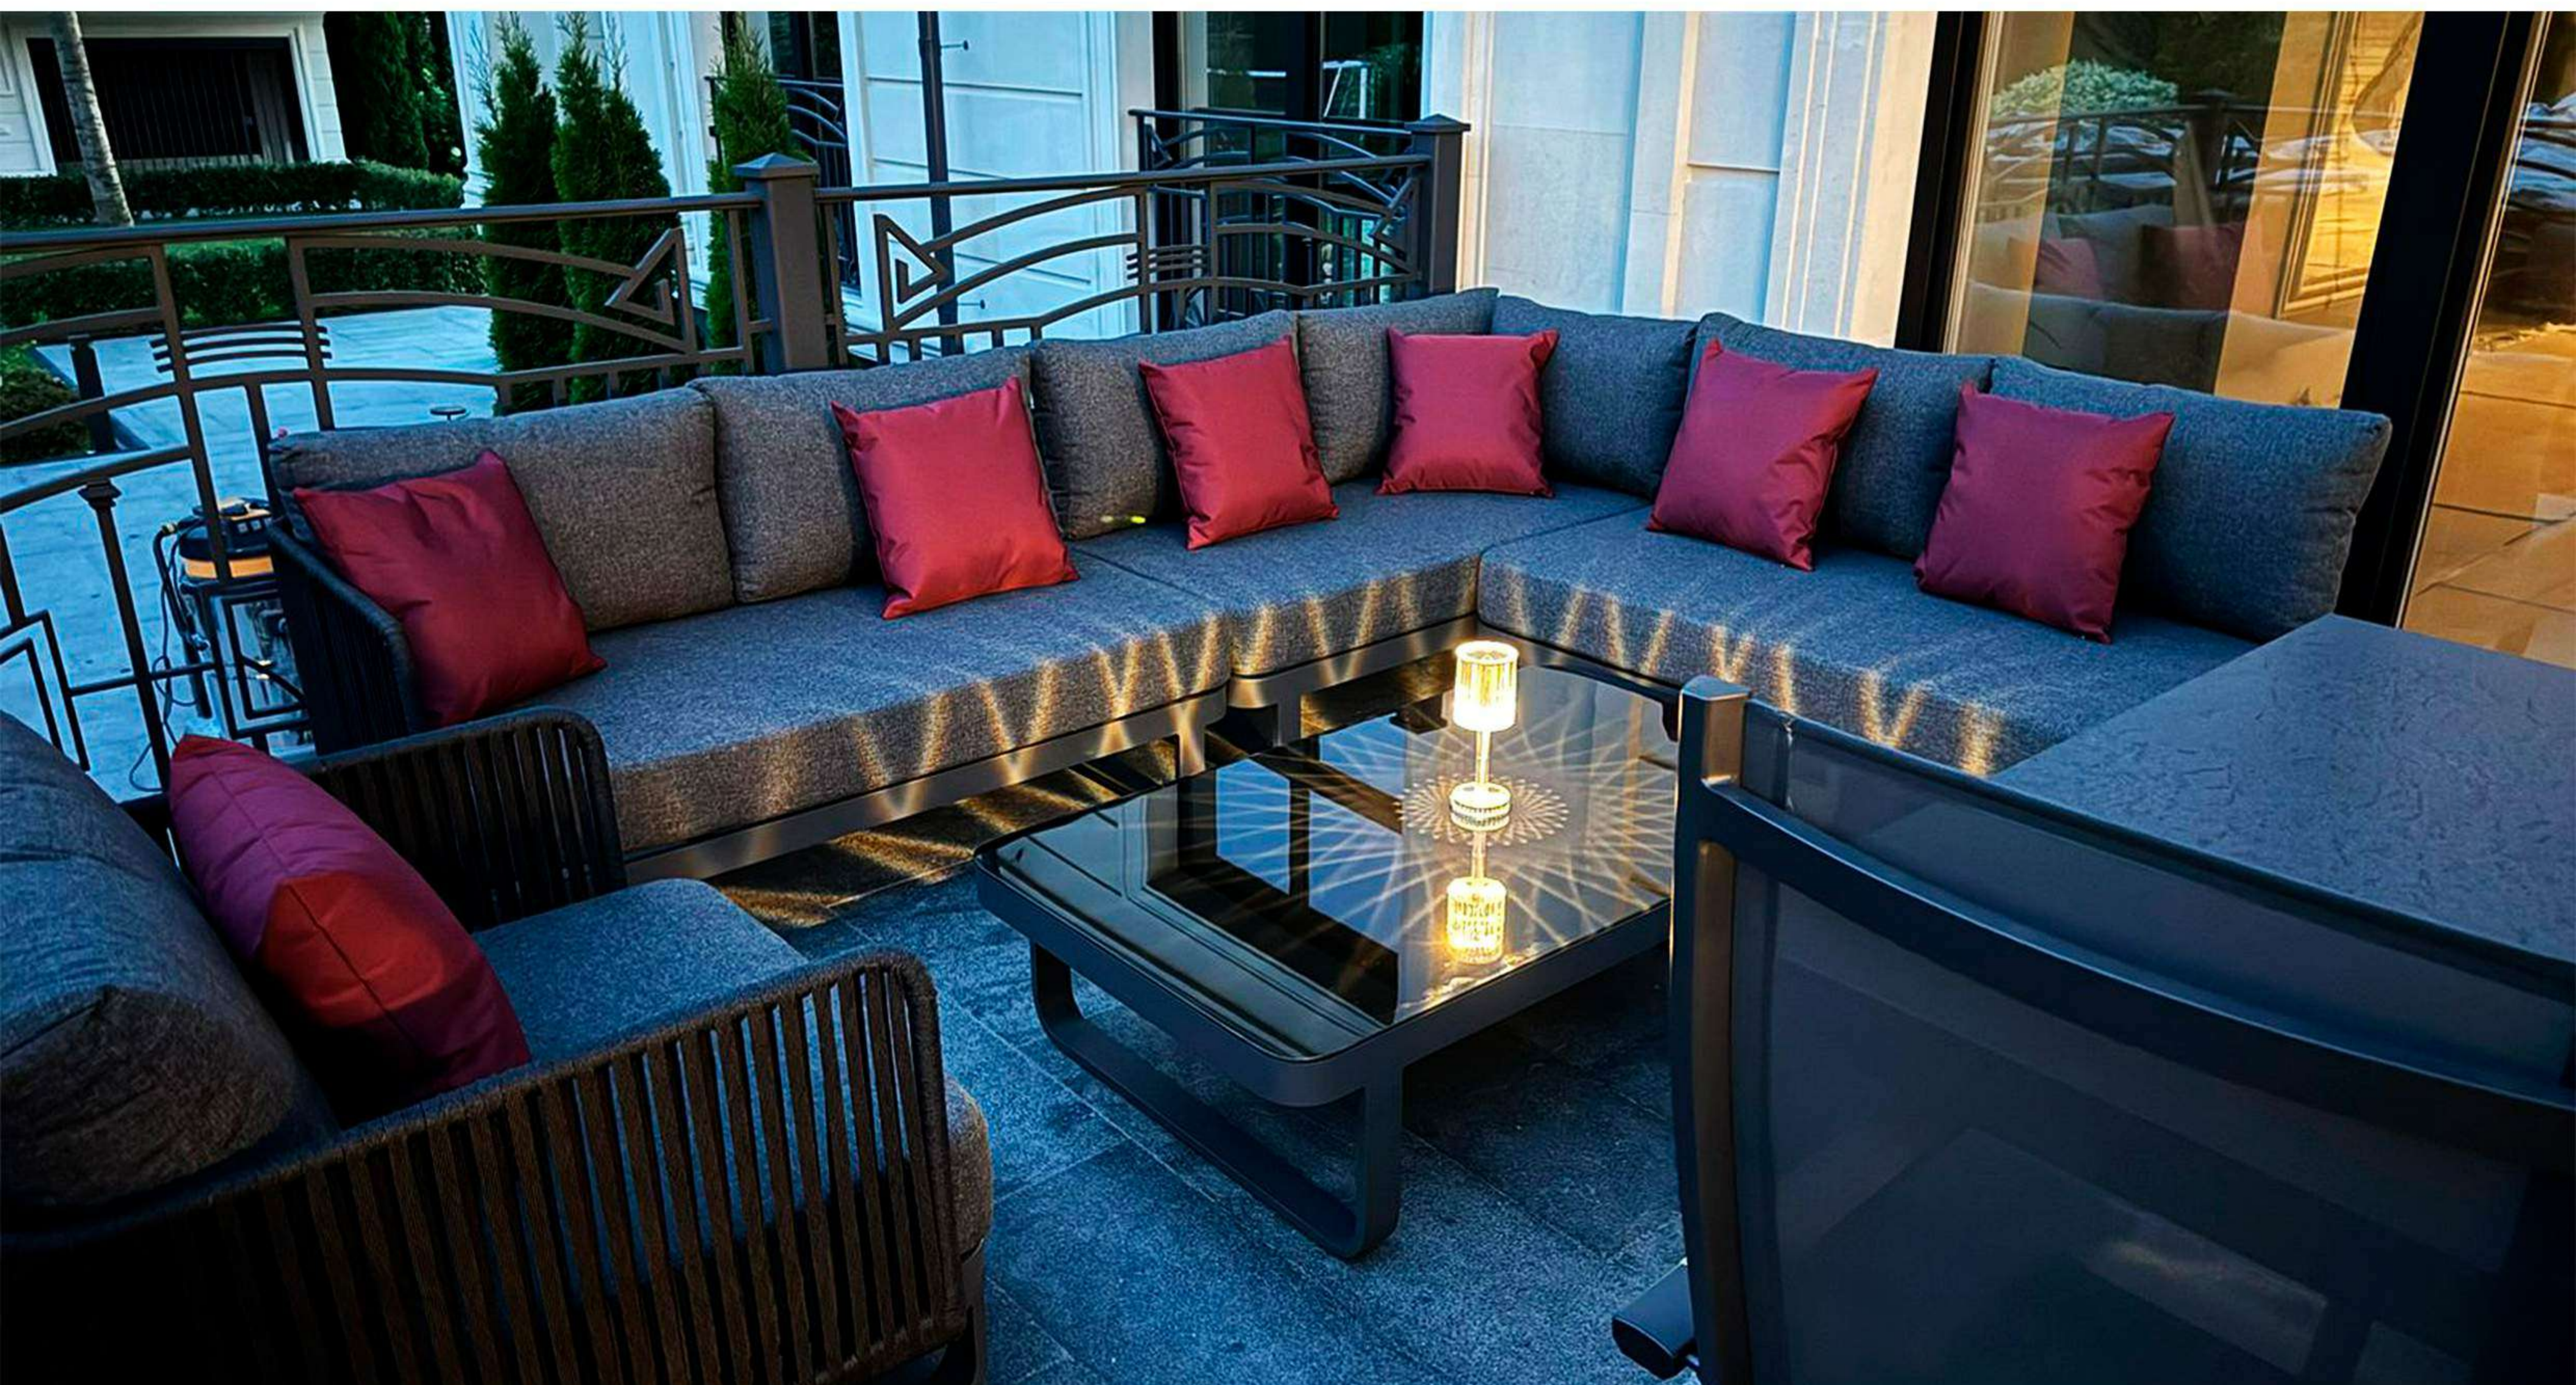

Вдохновляйтесь примерами готовых решений — реальные проекты с нашей мебелью в интерьерах террас и садов.

СТУЛЬЯ SOLA

ЛАУНЖ ЗОНА **BELLISA**

ЛАУНЖ ЗОНА LEONOREN

ЛАУНЖ ЗОНА EGMONT

ШЕЗЛОНГ SPONDA

СОДЕРЖАНИЕ:

СТУЛЬЯ (2–10 стр.)