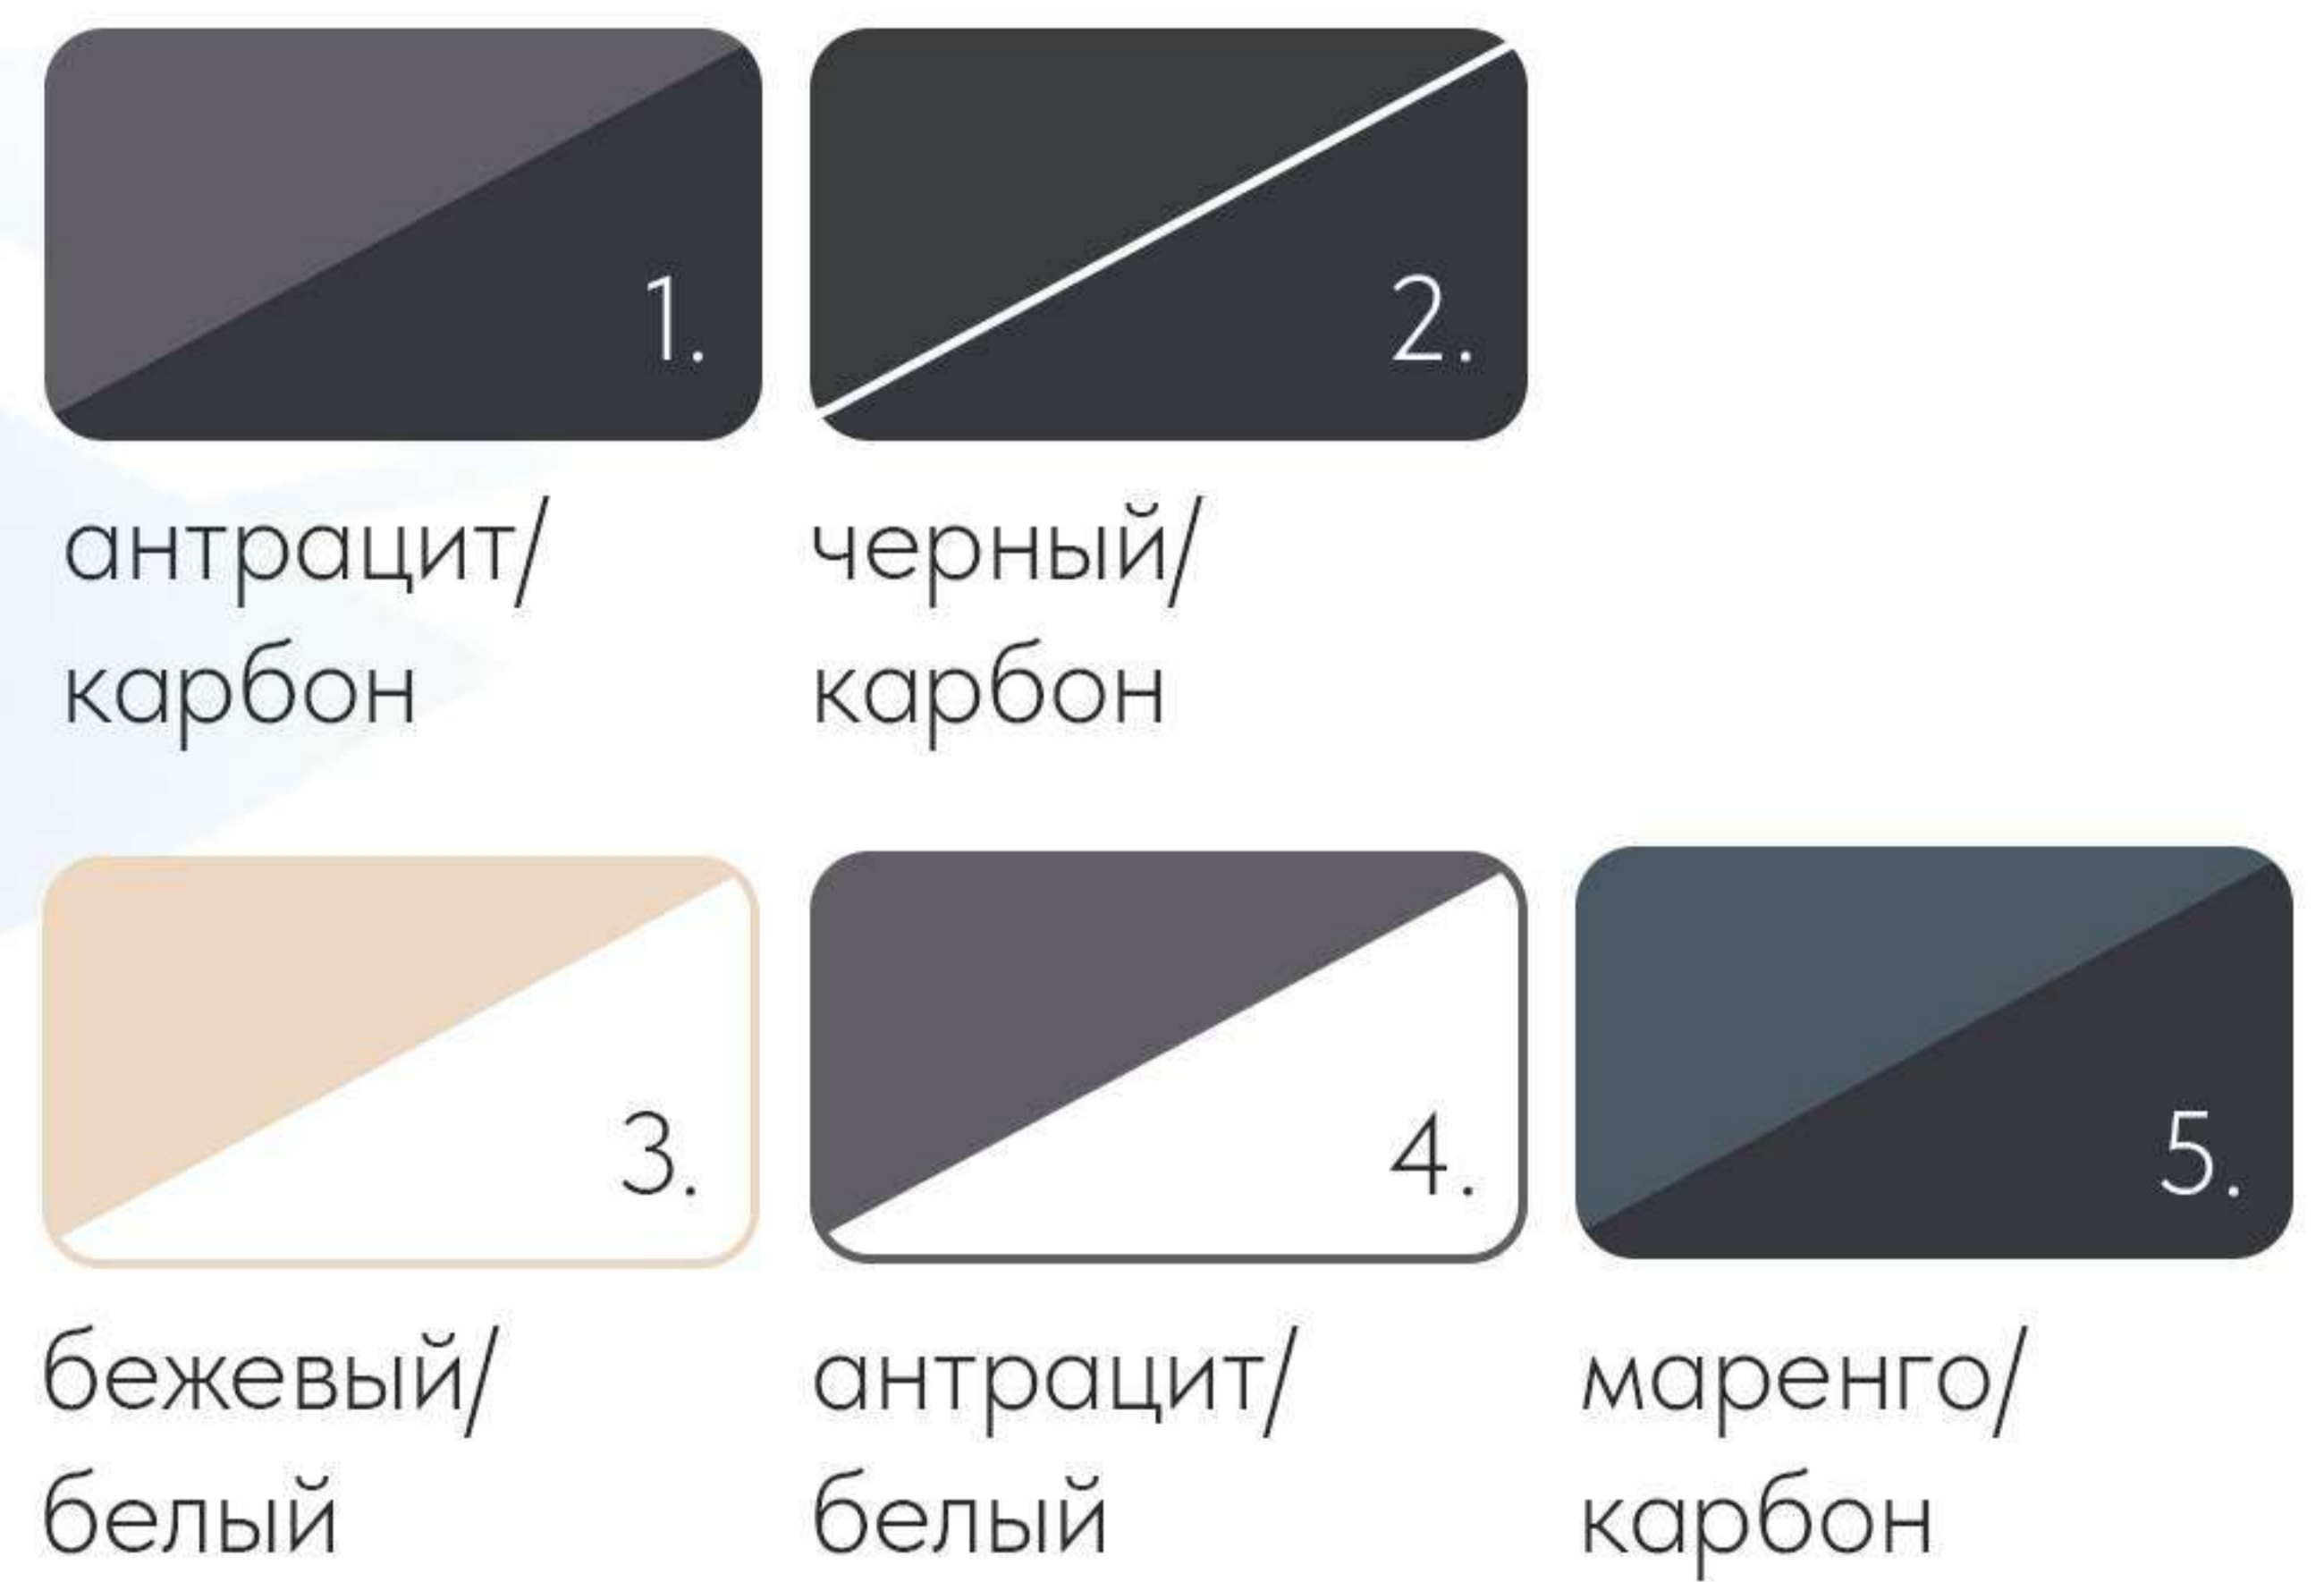

СТУЛ ALBA

5.

Материалы: всесезонный алюминий, премиальная ткань для улицы.

Алюминиевый каркас с антикоррозийным покрытием, подлокотники для дополнительного комфорта, единая подушка с креплением к каркасу, съемный чехол на "молнии", ткань с защитой от ультрафиолета, подушка с влагостойкой пропиткой.

ЦВЕТА:

4.