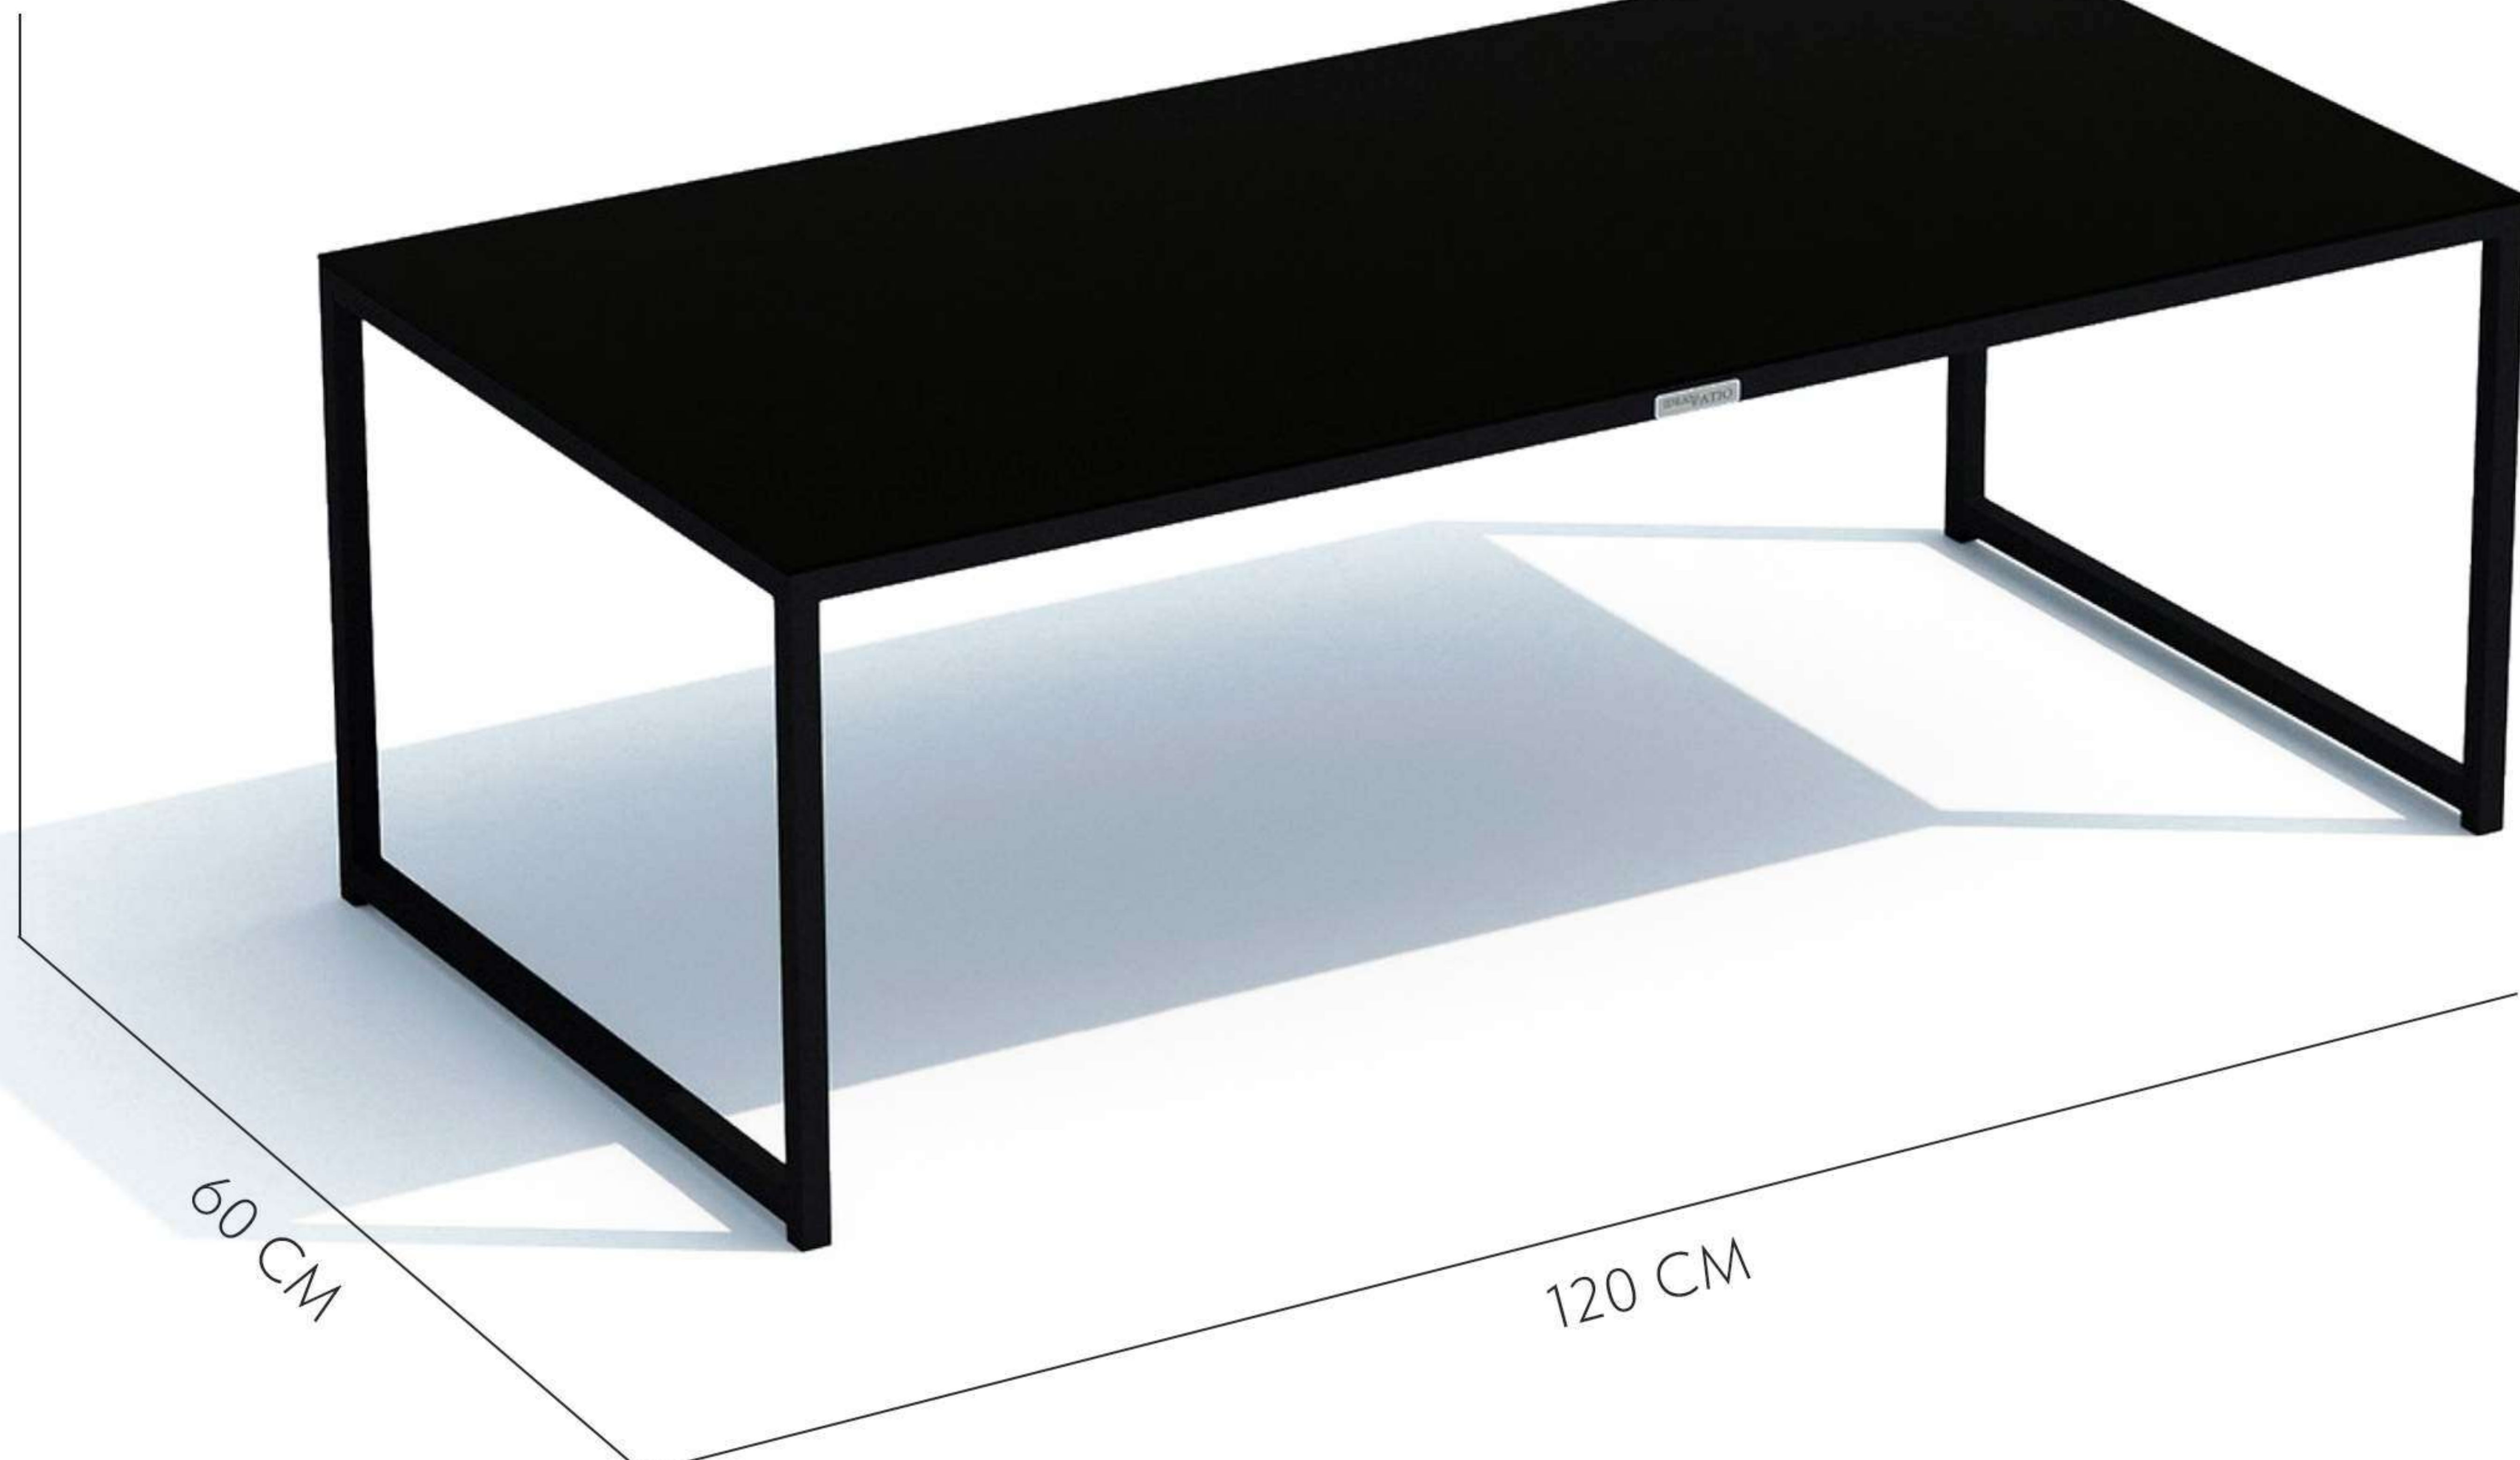

ЦВЕТА:

стекло/
карбон

42 CM

СТОЛИК ESTIVO

Материалы: всесезонный алюминий с порошковым напылением, закаленное стекло.

Серый алюминиевый каркас с антикоррозийным покрытием, столешница из черного закаленного стекла, устойчивая к царапинам и перепадам температур, современный минималистичный дизайн, легкость ухода и долговечность. Идеально подходит для организации стильной зоны отдыха на патио, террасе или в саду.