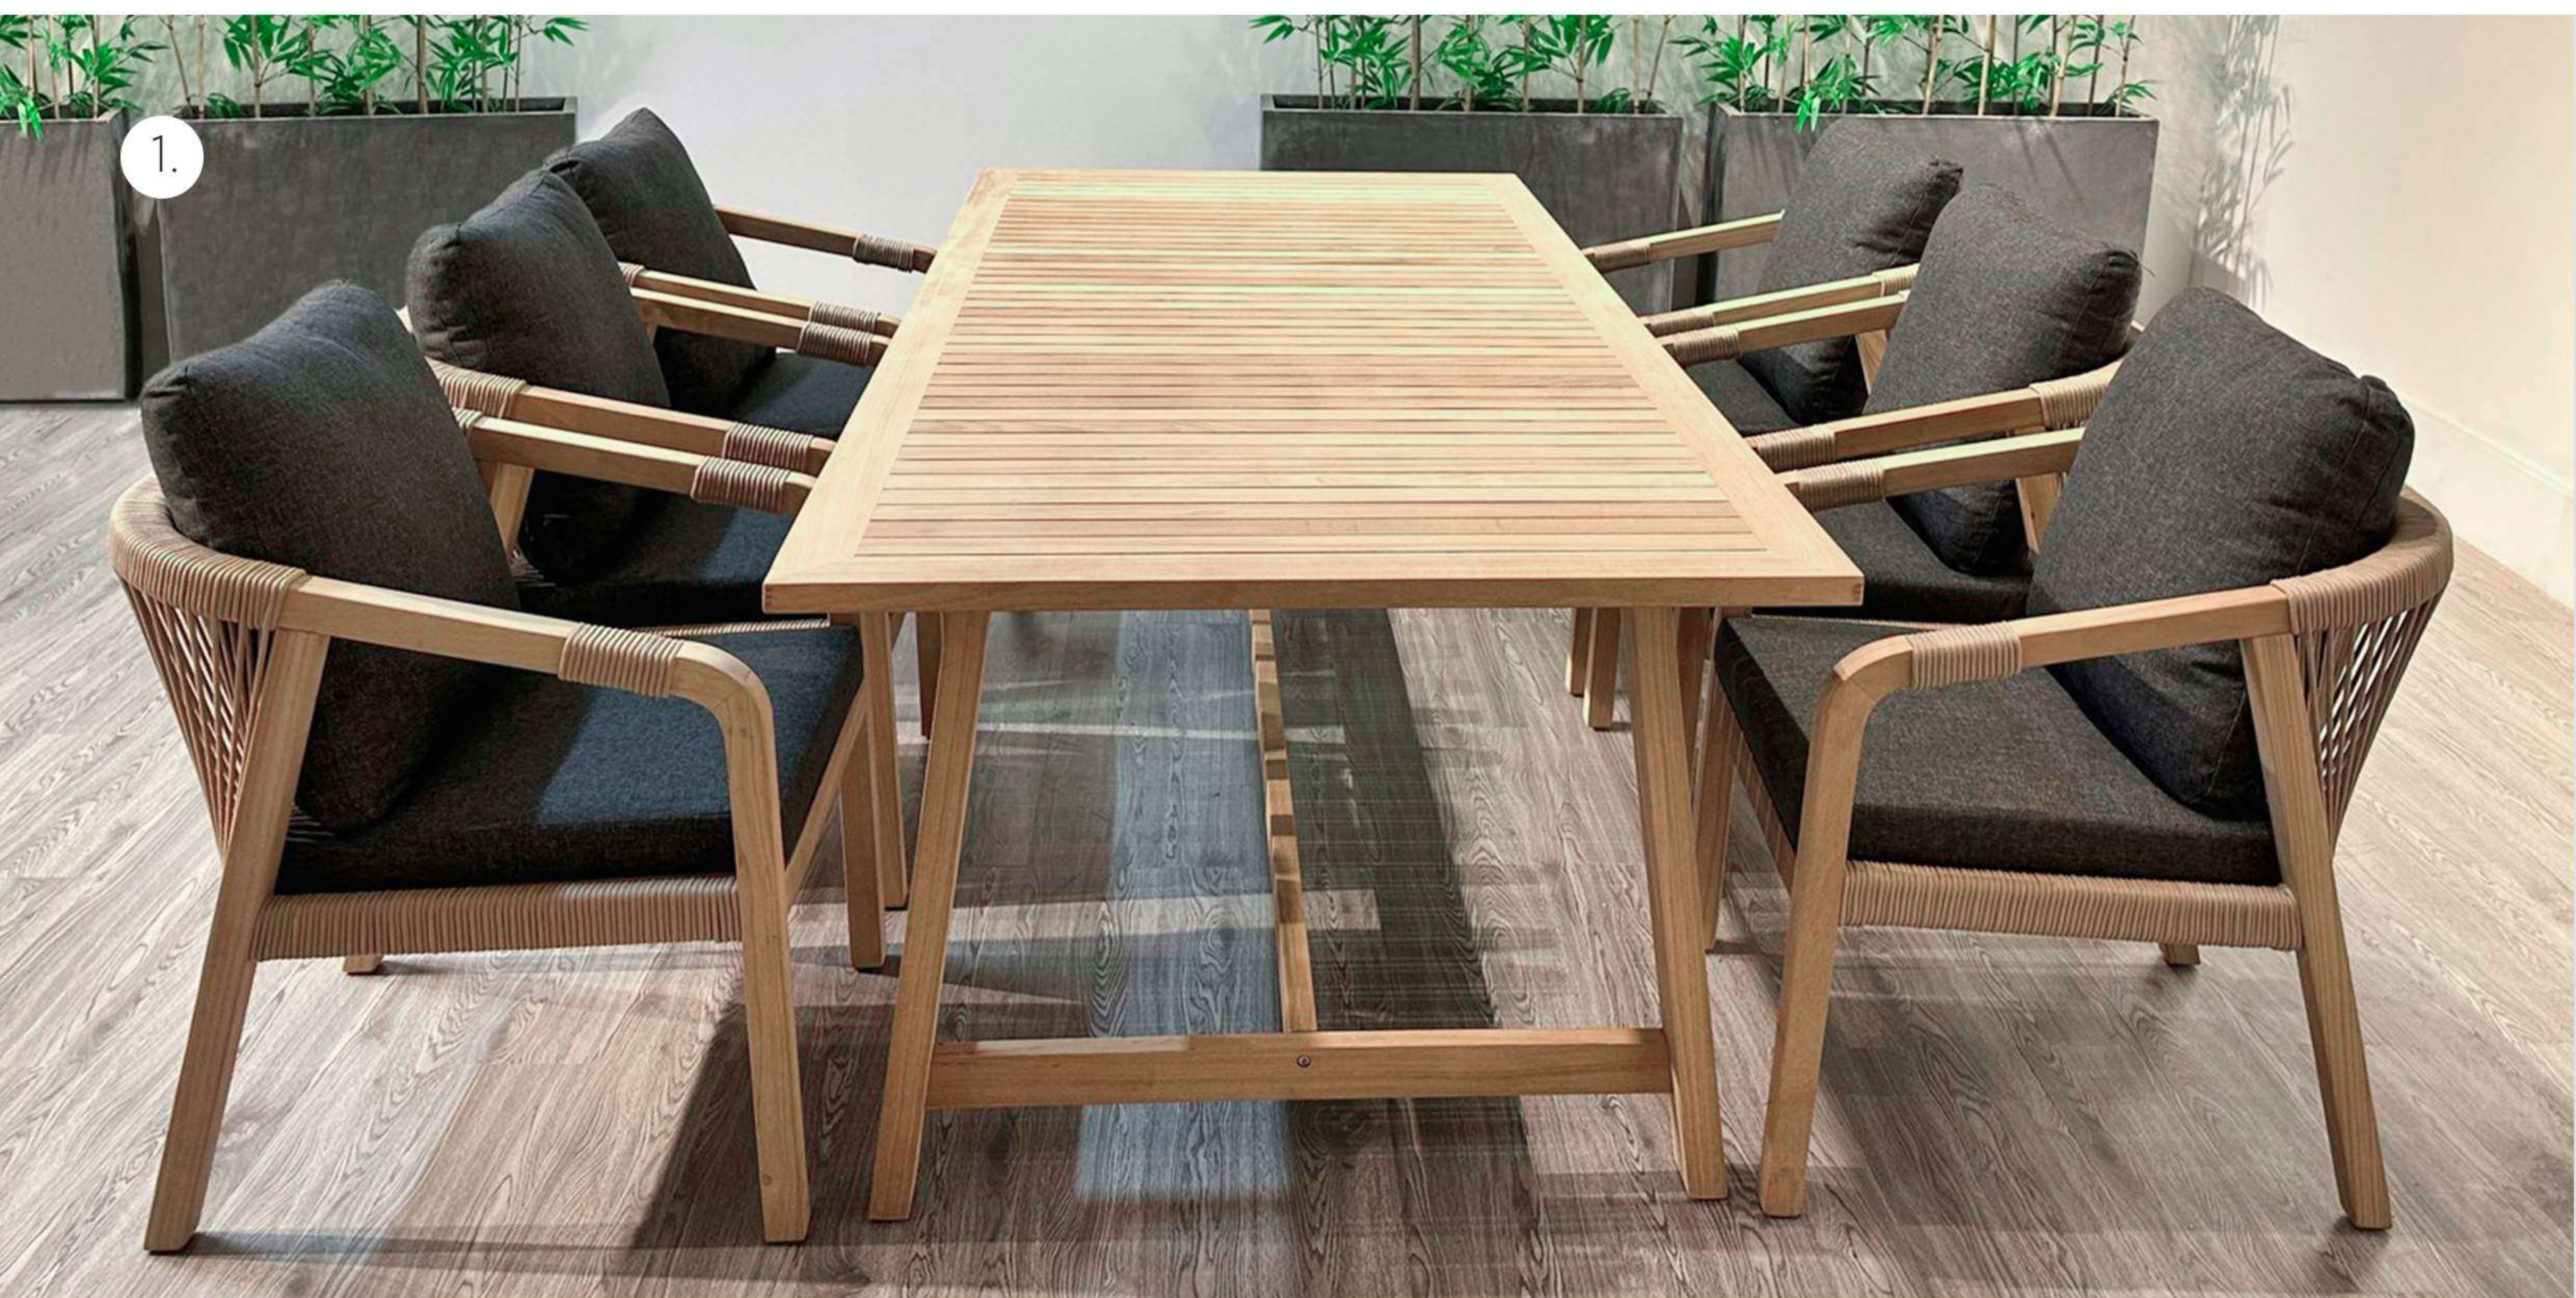

СТОЛ LEONOREN

Варианты решения обеденных групп:

1. Стол LEONOREN (220)/ Стулья LEONOREN