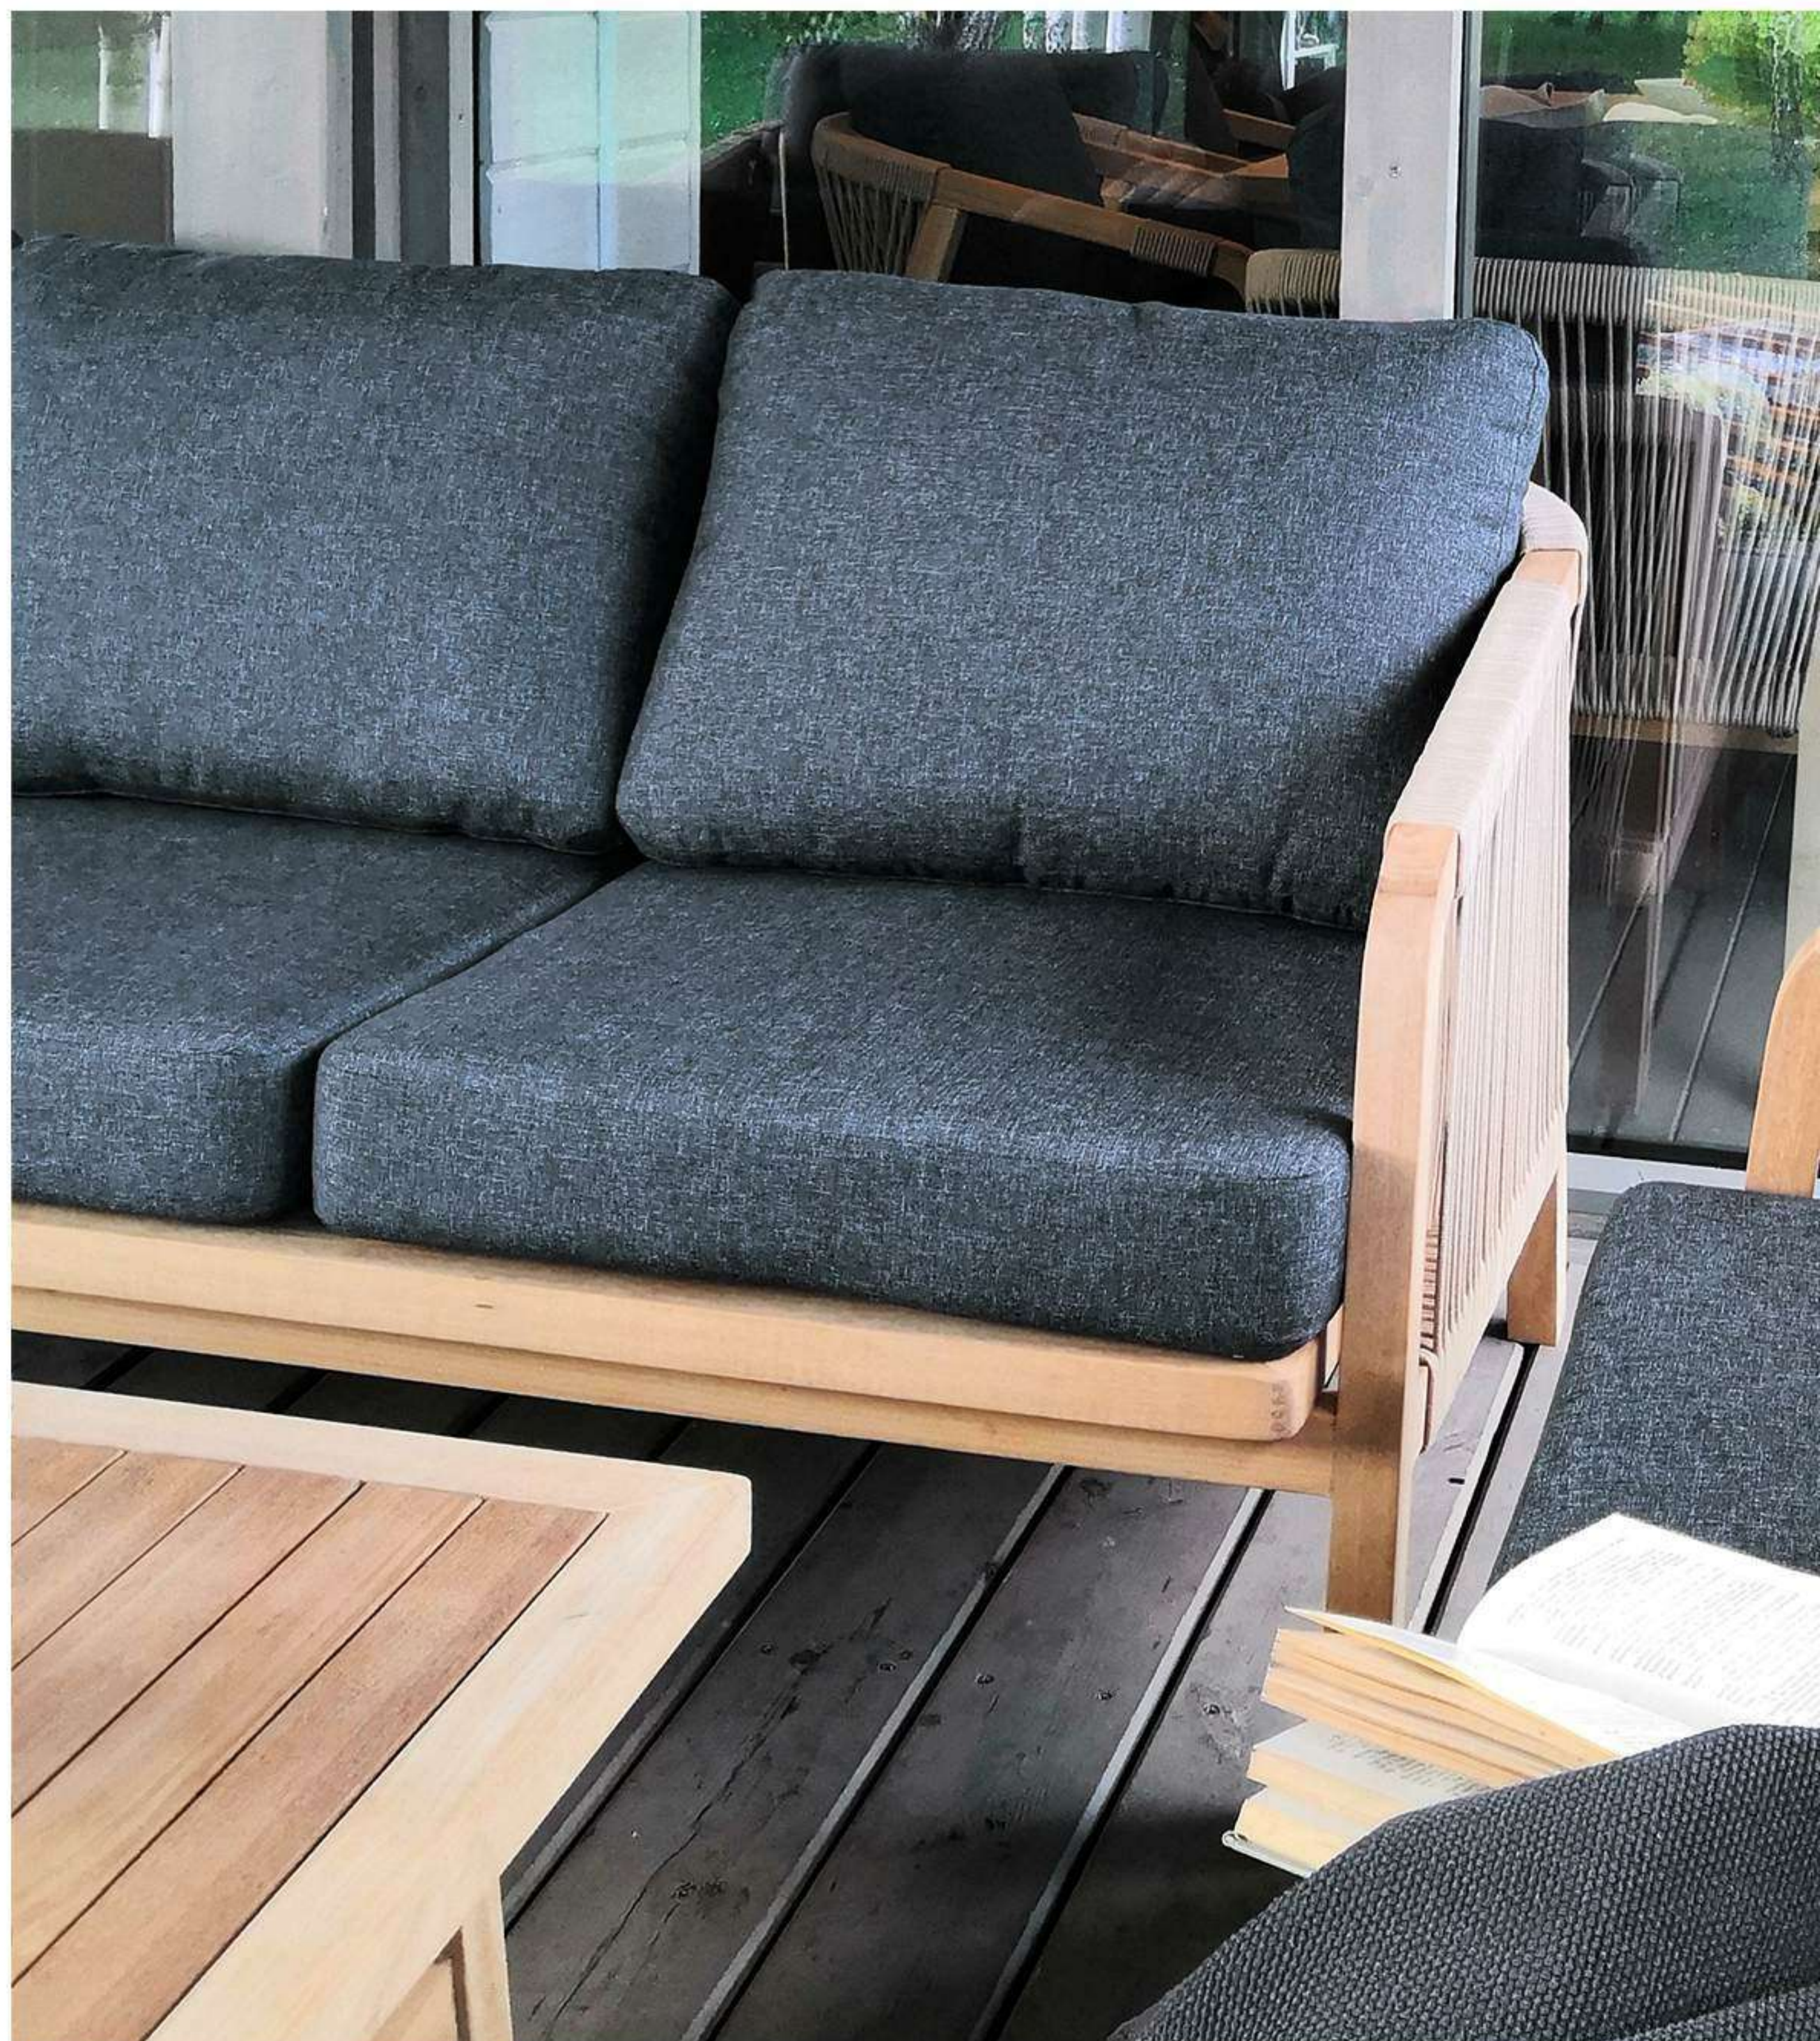

Вдохновляйтесь примерами готовых решений — реальные проекты с нашей мебелью в интерьерах террас и садов.

СТУЛЬЯ SOLA

ЛАУНЖ ЗОНА **BELLISA**

ЛАУНЖ ЗОНА LEONOREN

ЛАУНЖ ЗОНА EGMONT

ШЕЗЛОНГ SPONDA

СОДЕРЖАНИЕ:

СТУЛЬЯ (2–10 стр.)