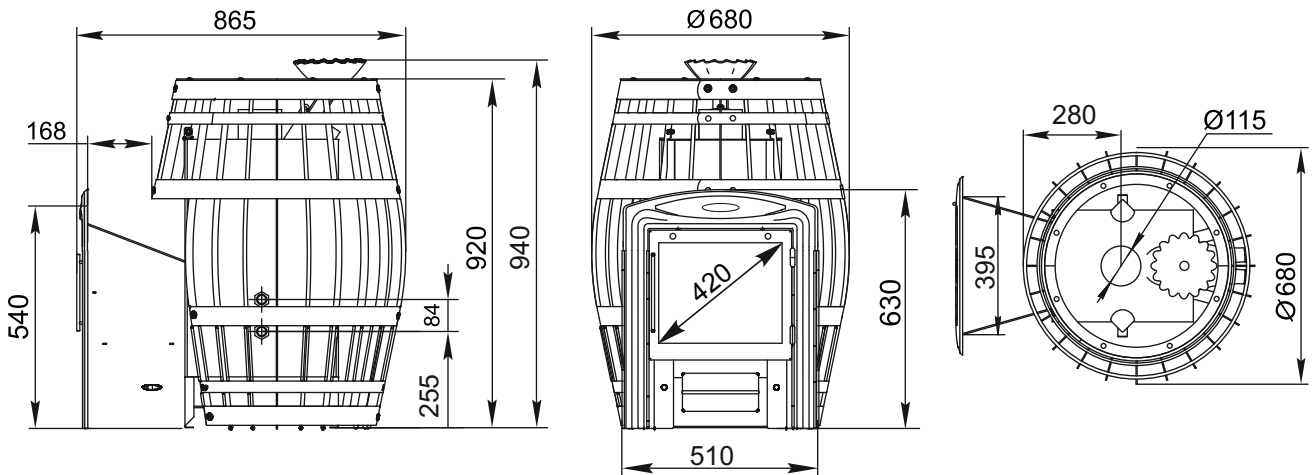

Саяны XXL 2015 Витра