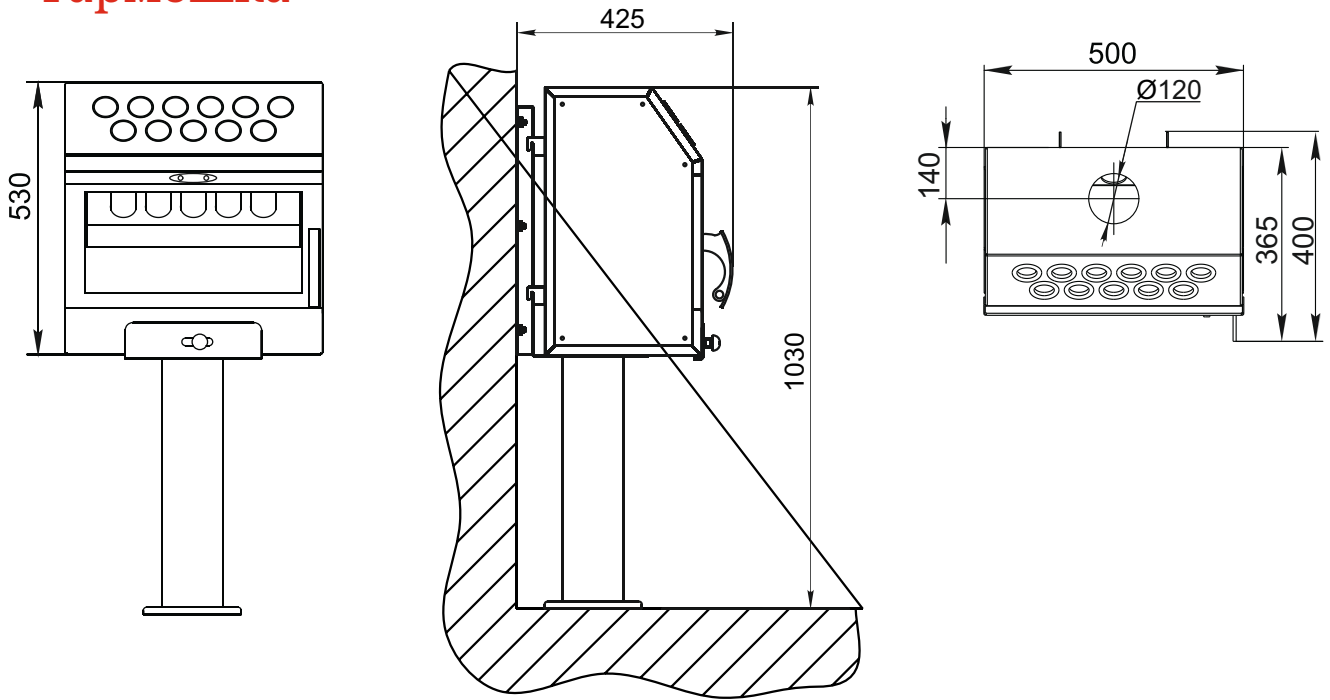

Гармошка

Мангазея