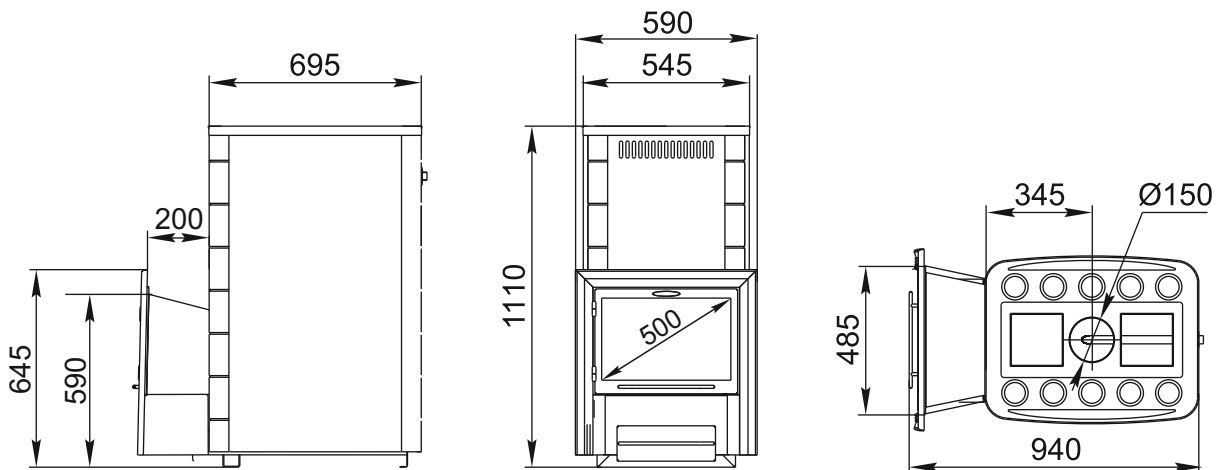

Аврора XXL Витра

Калина

Гекла