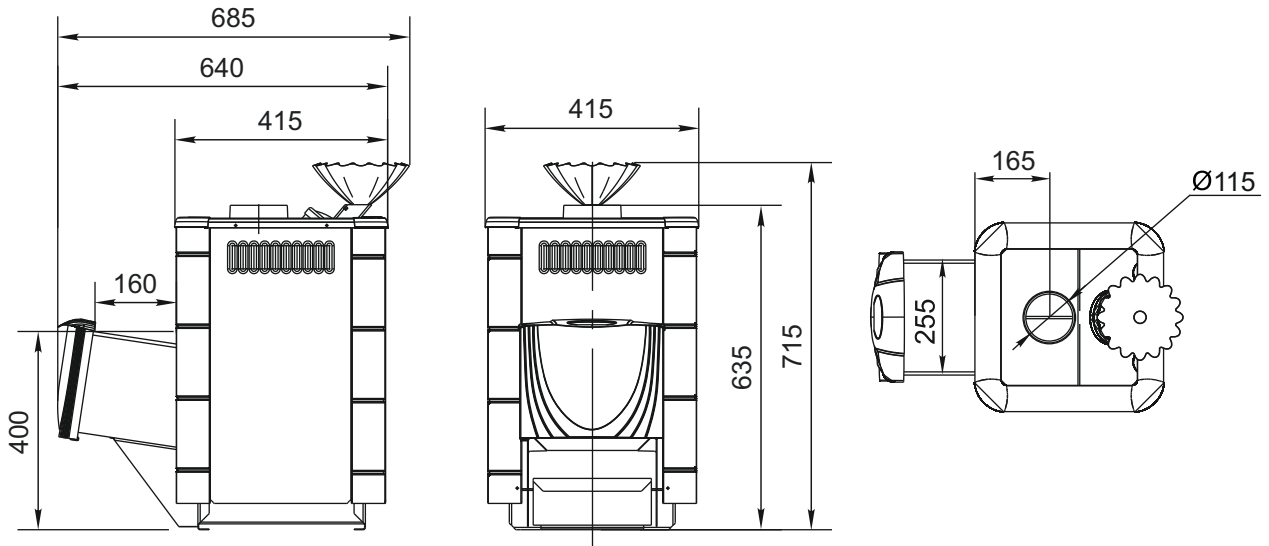

Гейзер Микра 2017