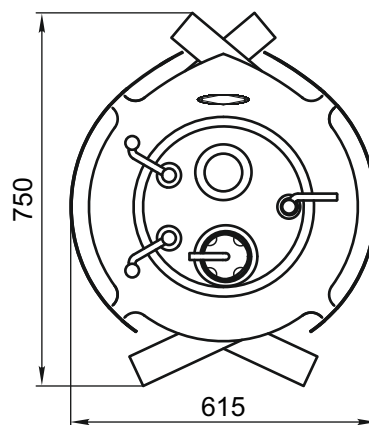

Валериан 20