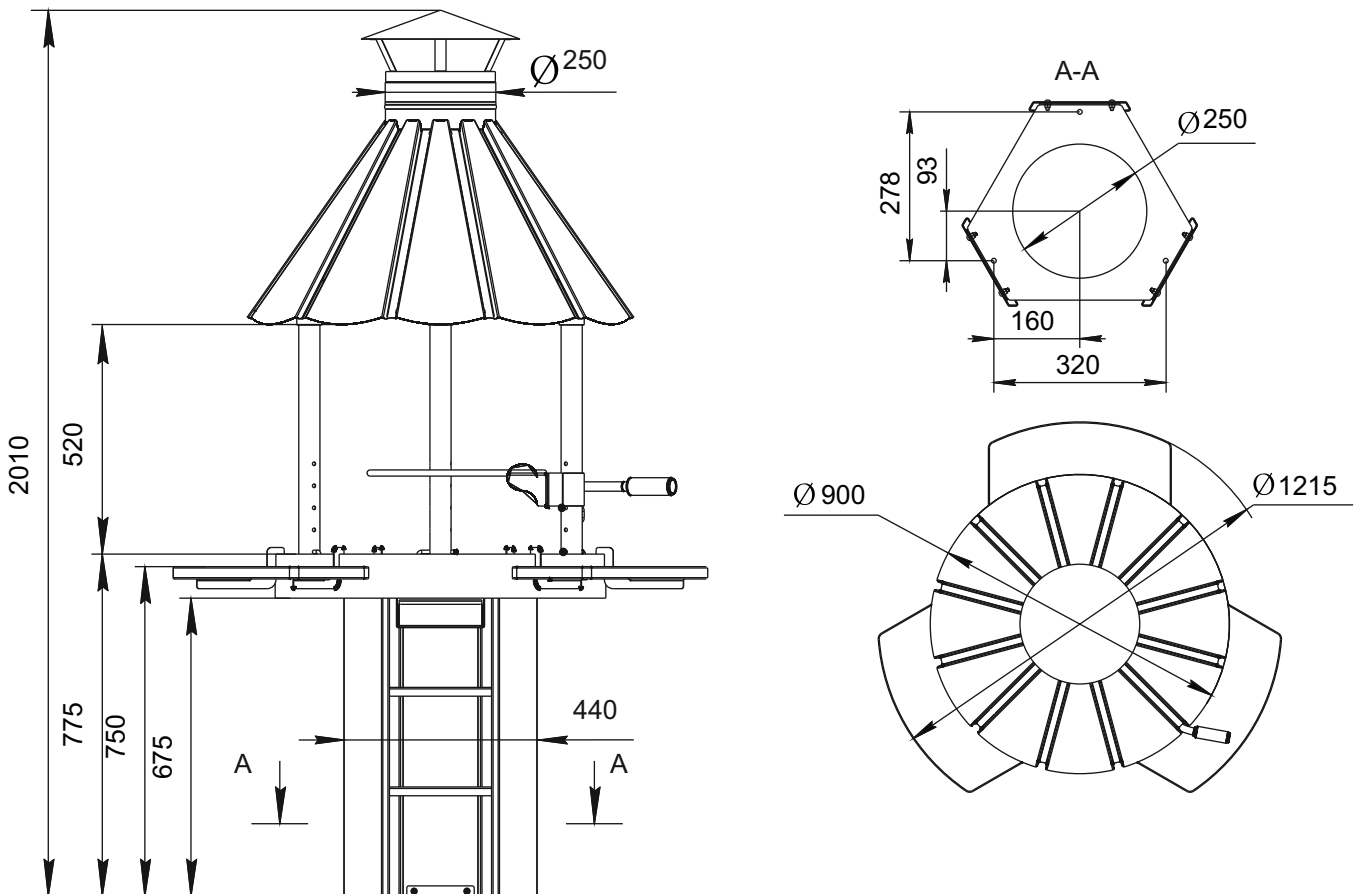

Барбек Лайт