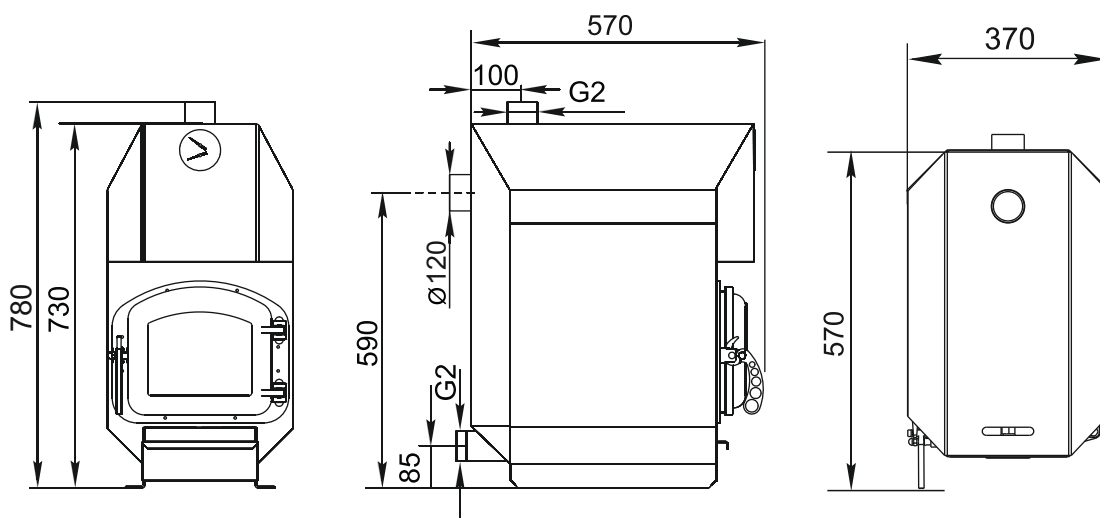

Студент Гидравлик (без возможности установки ТЭН)