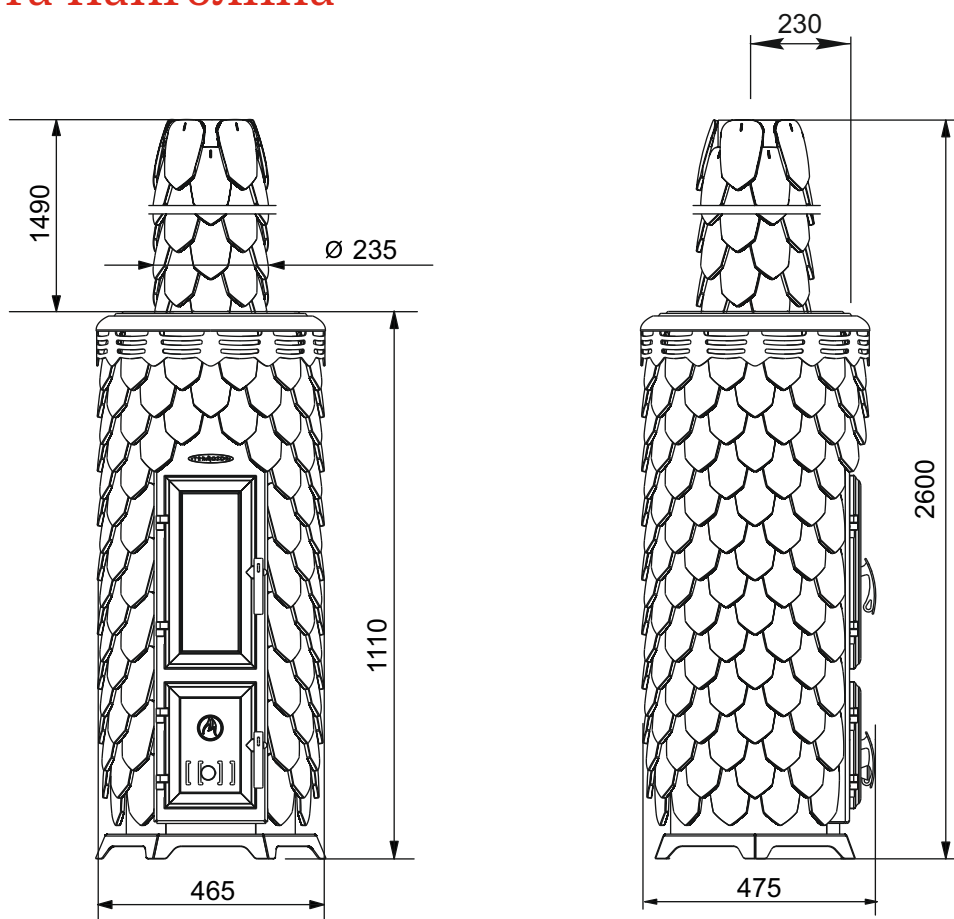

Сента Панголина