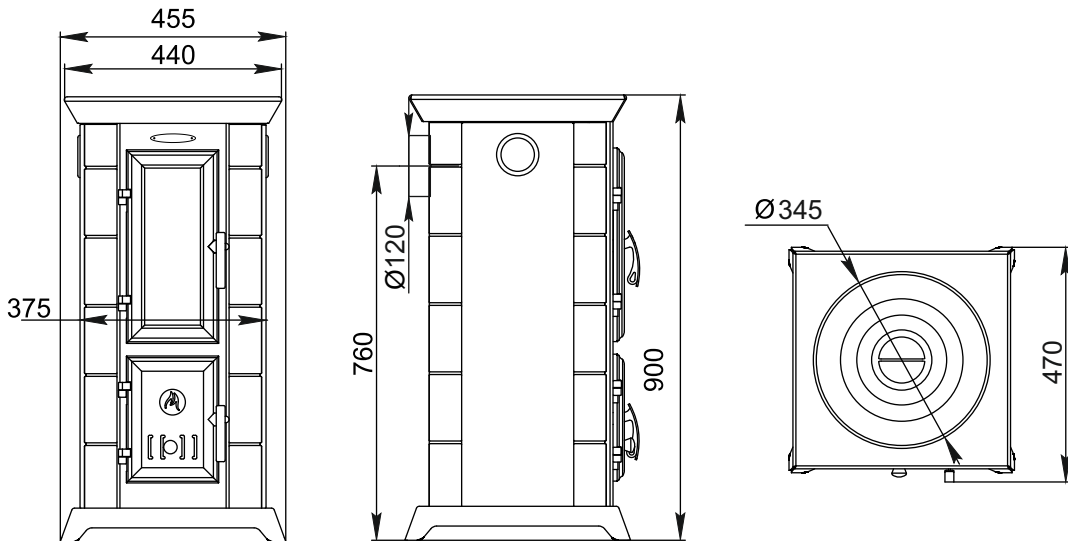

Статика Тетра

Статика Квинта

Статика Секста

Аквариус / Аквариус ТО

Зарница

Визиера

* - диаметр присоединяемого дымохода в зависимости от модели.

Визиера 360