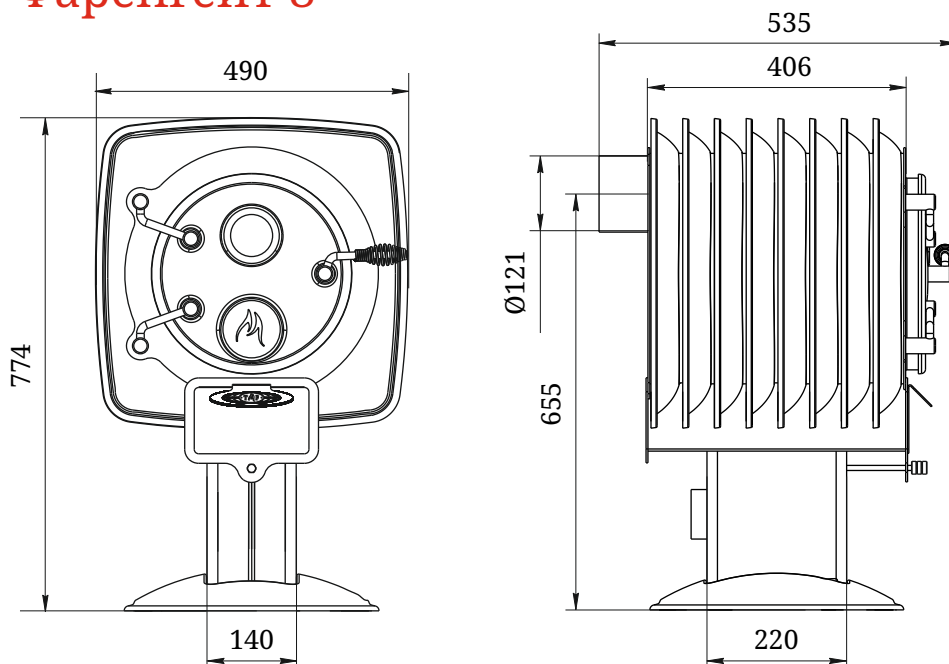

Фаренгейт 8