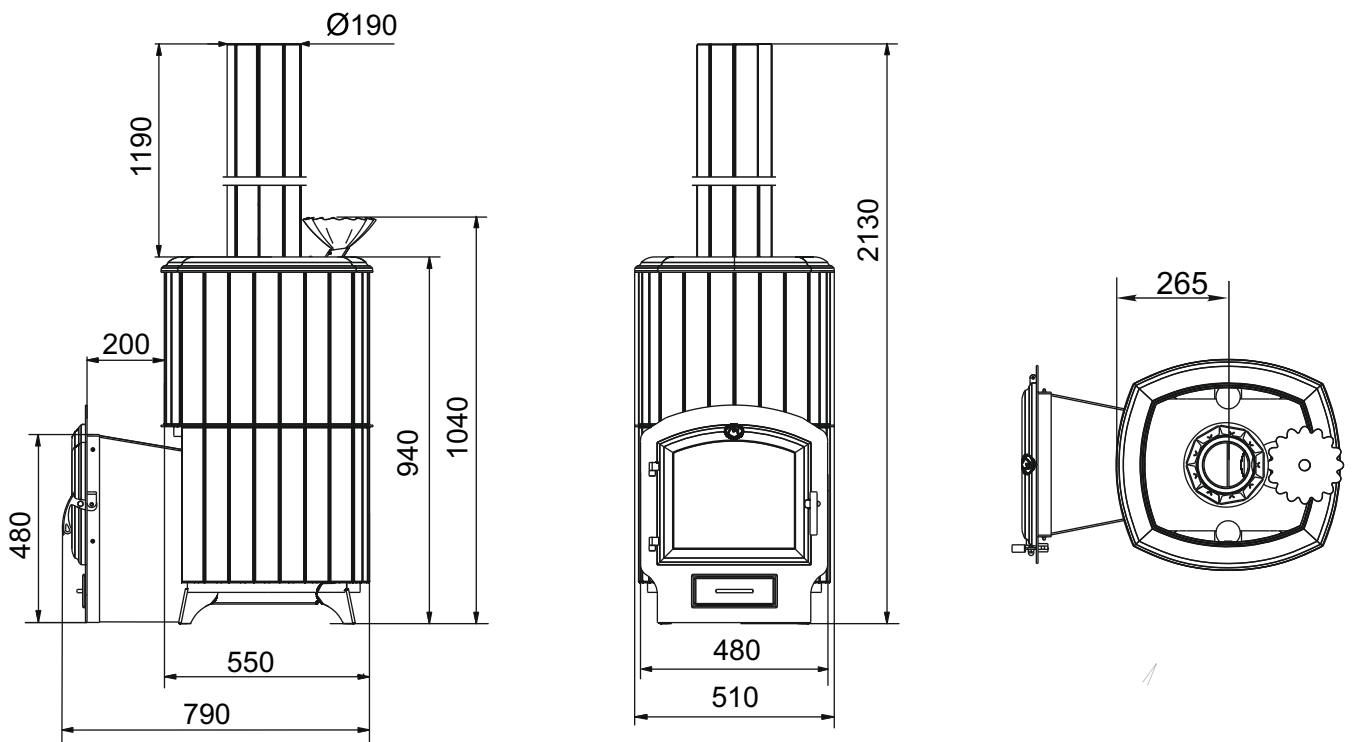

Альфа Гардарика