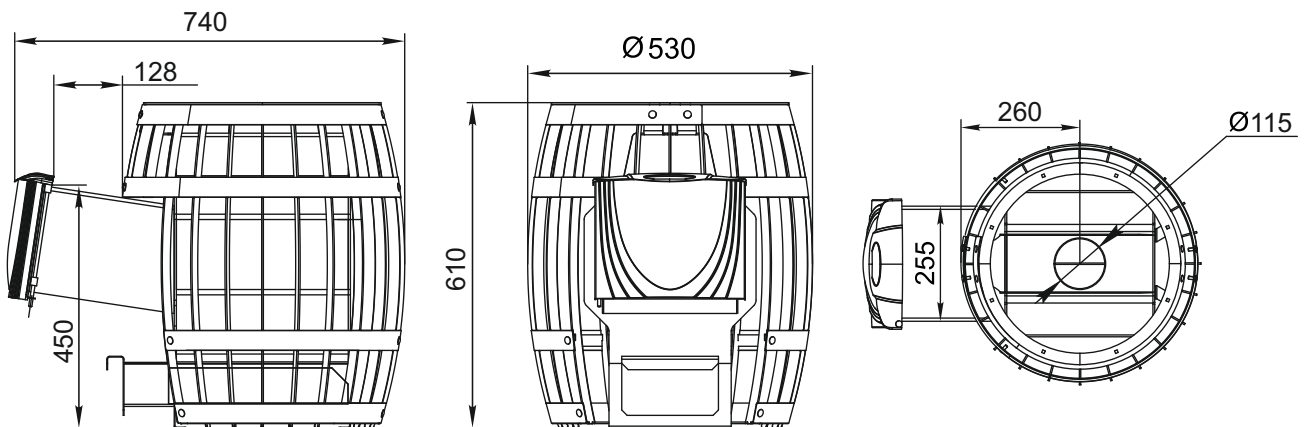

Банные печи

Оса / Оса КТК

Саяны Мини

Гейзер 2014 / Гейзер Супер

* - для модификации «Гейзер 2014 КТК»