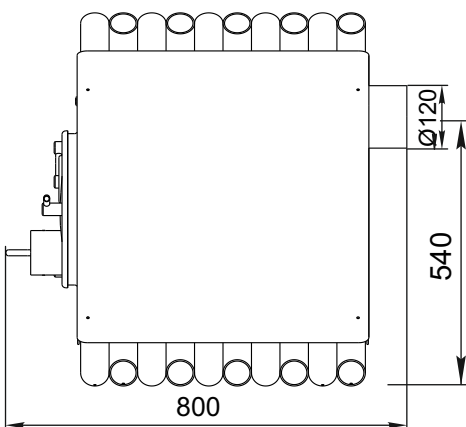

Валериан 20