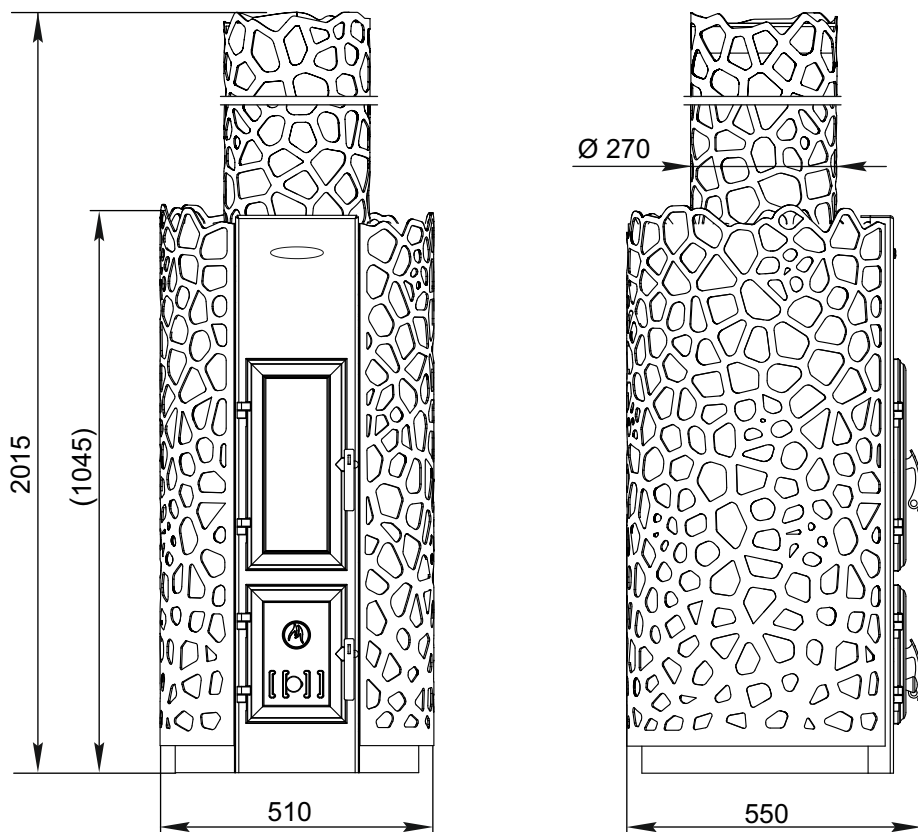

Сафари / Сафари Лайт