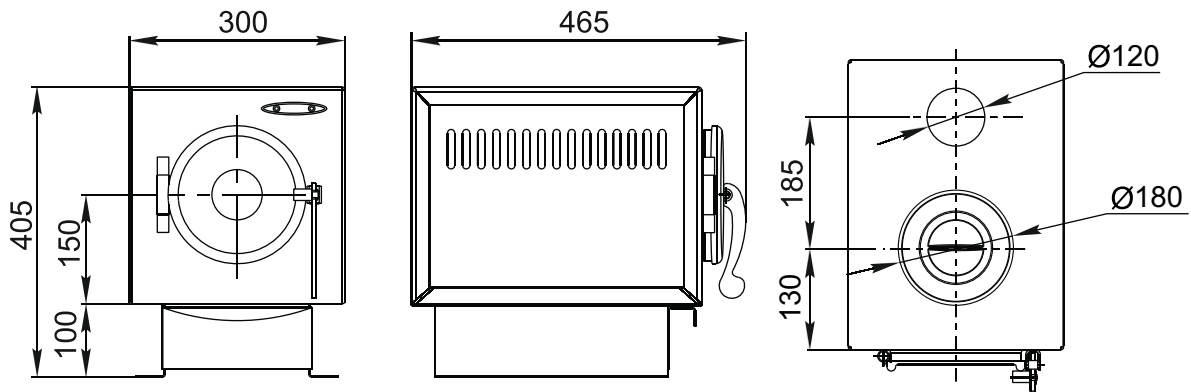

Золушка 2016