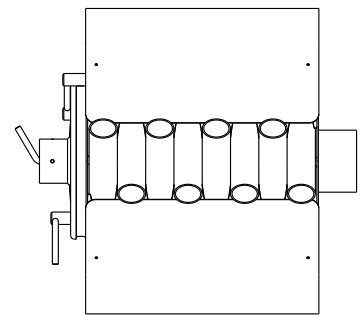

Валериан 15