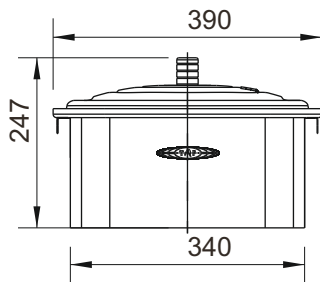

Нельма Лайт