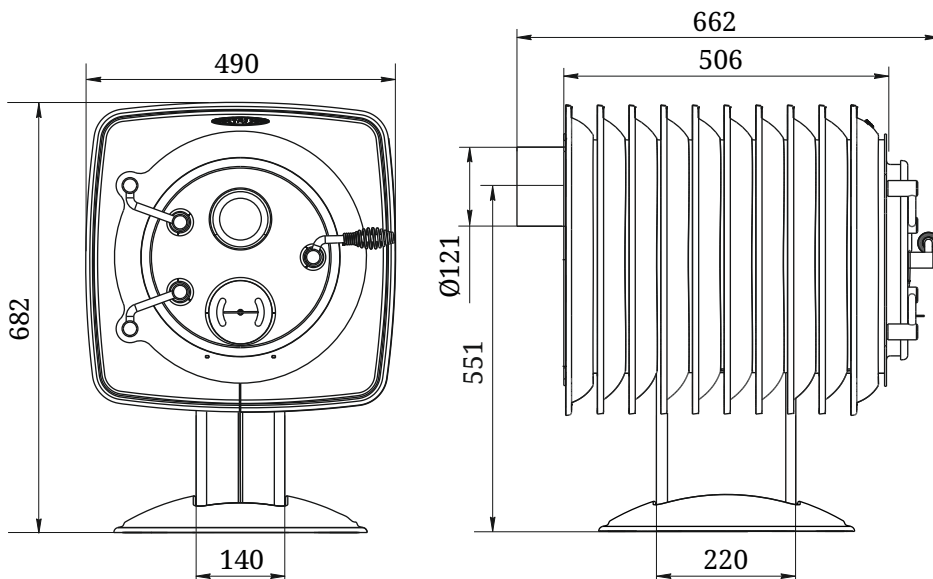

Фаренгейт 10 Лайт