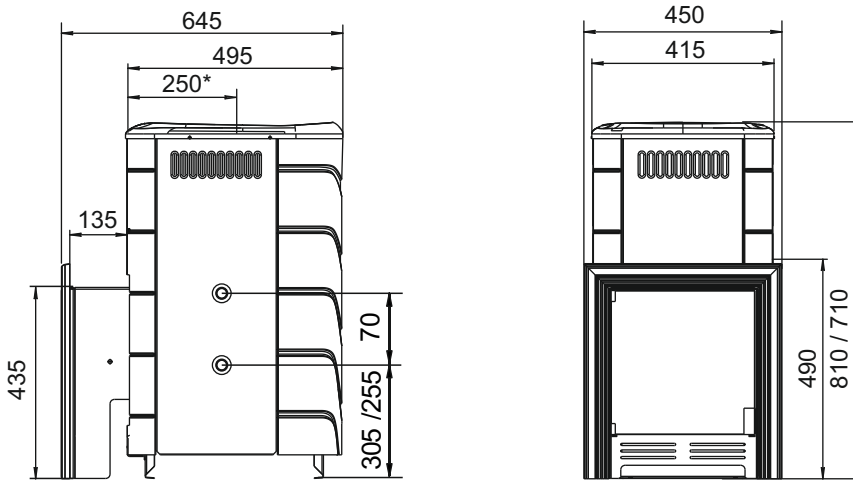

Уренгой Мини 2018 / Уренгой 2018

* - до центра дымохода

Таймыр

(Позиция выведена из ассортимента)

Таймыр Мини 2017 Inox / Таймыр XXL 2017 Inox

* - до центра дымохода

Арабеска Люмина / Арабеска XXL Люмина

* - для модификации «Арабеска XXL Люмина»