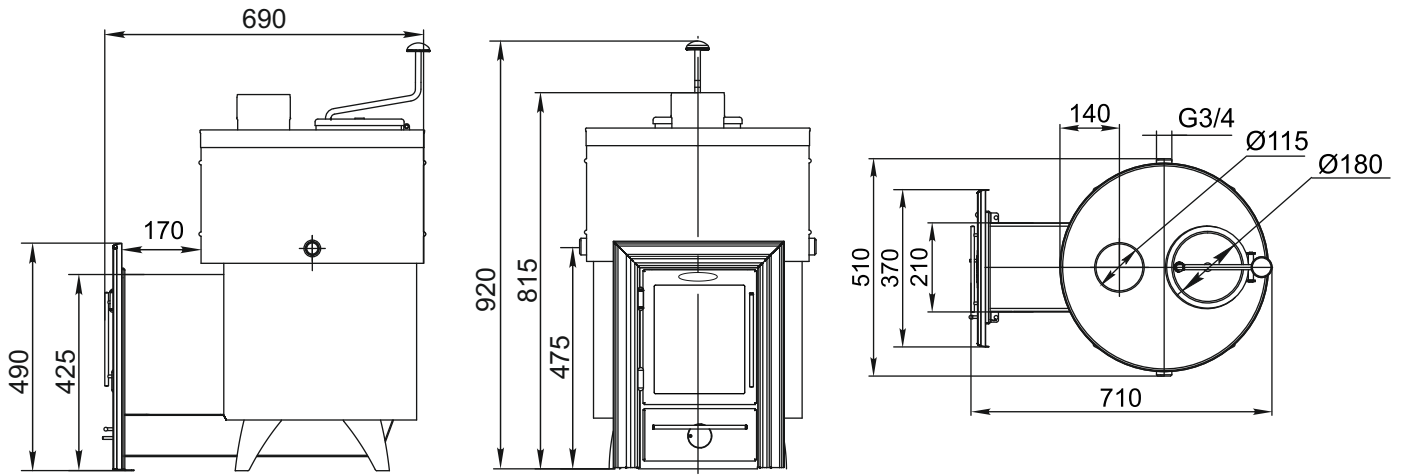

Скоропарка 2012