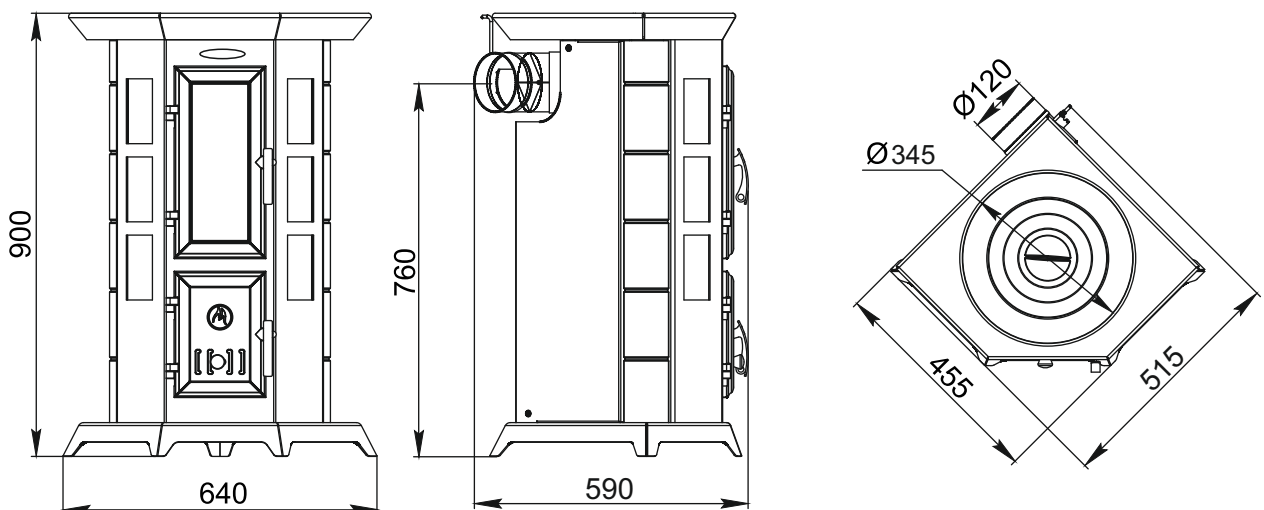

Статика Тетра

Статика Квинта

Статика Секста

Аквариус / Аквариус ТО

Зарница

Визиера

* - диаметр присоединяемого дымохода в зависимости от модели.

Визиера 360