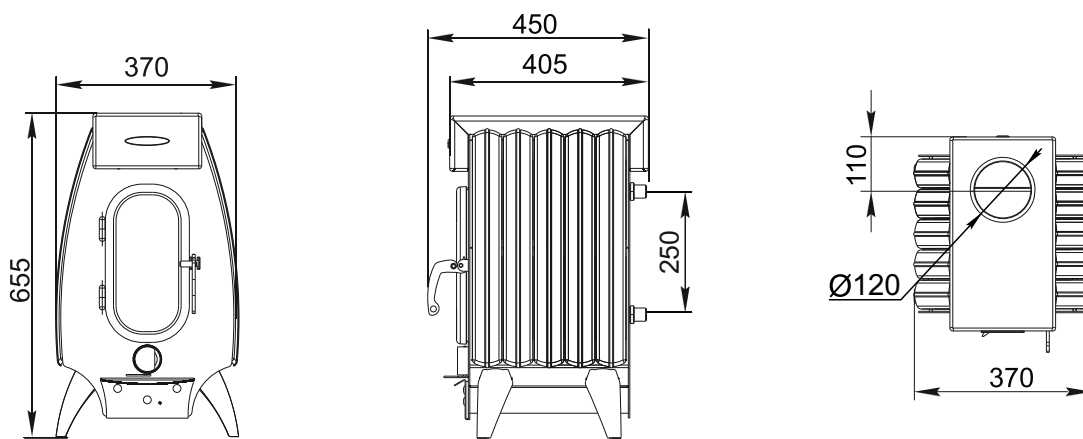

Огонь-батарея 5 Лайт