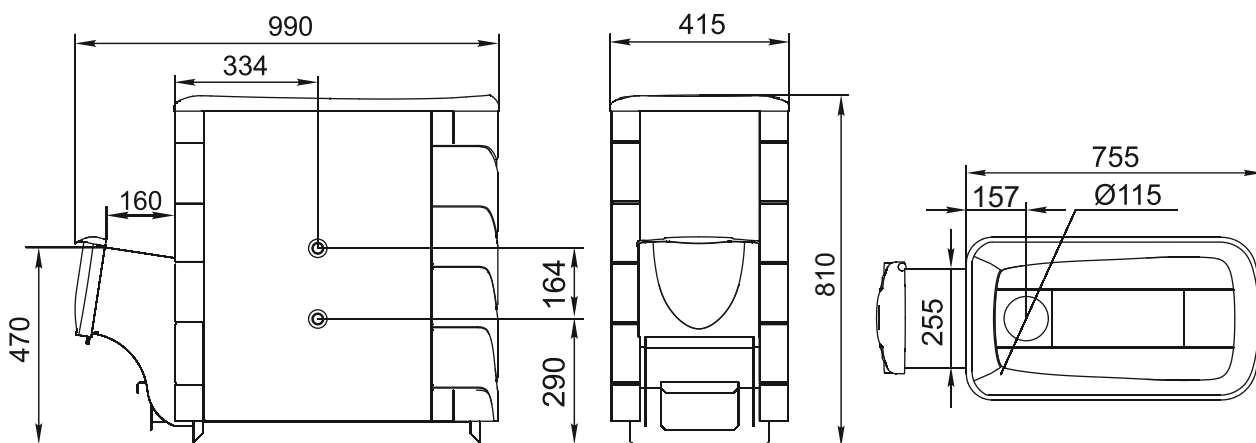

Скоропарка 2017

Скоропарка 2017 Витра

Каронада XXL Heavy Metal

Каронада XXL Heavy Metal Витра

Гейзер Супер XXL / Гейзер XXL 2017

Гейзер Супер XXL Витра / Гейзер XXL 2017 Витра

* - до центра дымохода

Тунгуска XXL 2013