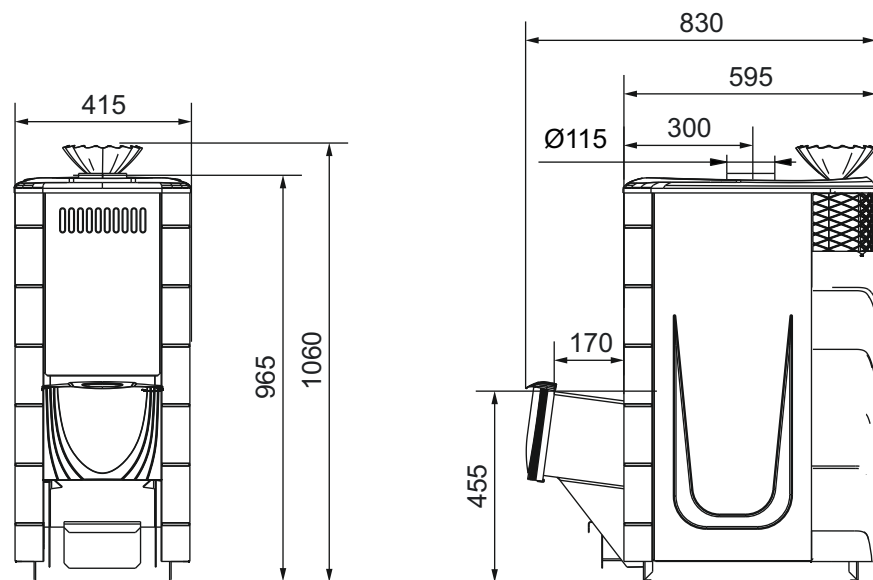

Скоропарка 2017

Скоропарка 2017 Витра

Каронада XXL Heavy Metal

Каронада XXL Heavy Metal Витра

Гейзер Супер XXL / Гейзер XXL 2017

Гейзер Супер XXL Витра / Гейзер XXL 2017 Витра

* - до центра дымохода

Тунгуска XXL 2013