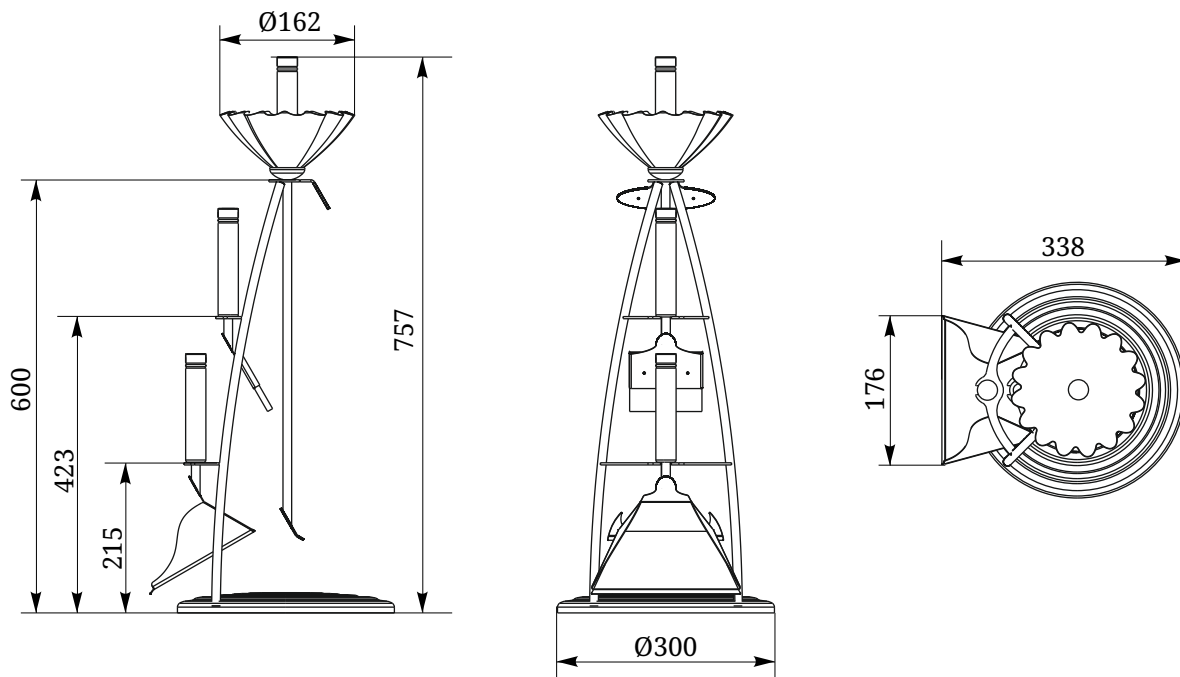

Аксессуары для каминов и печей

Рошфор