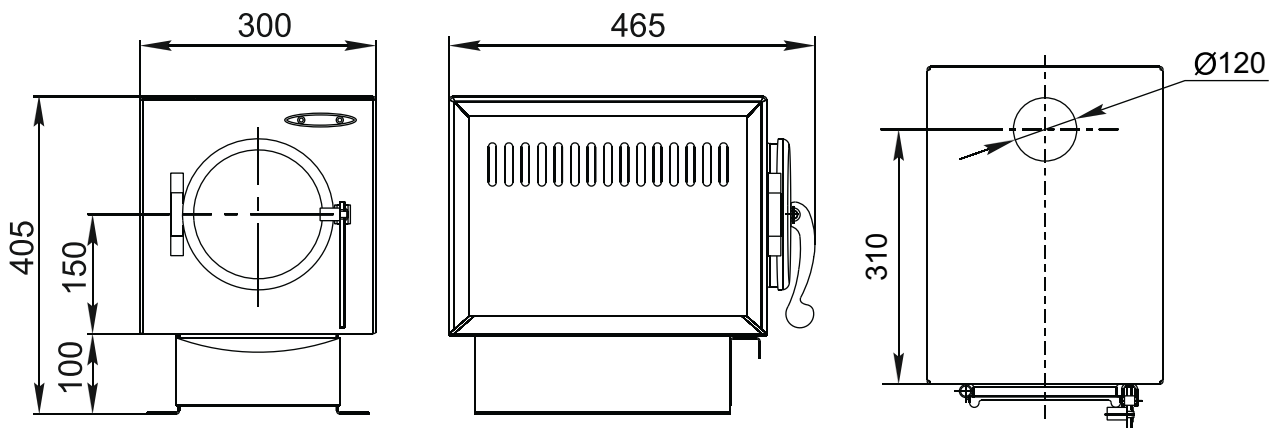

Золушка 2016 Лайт