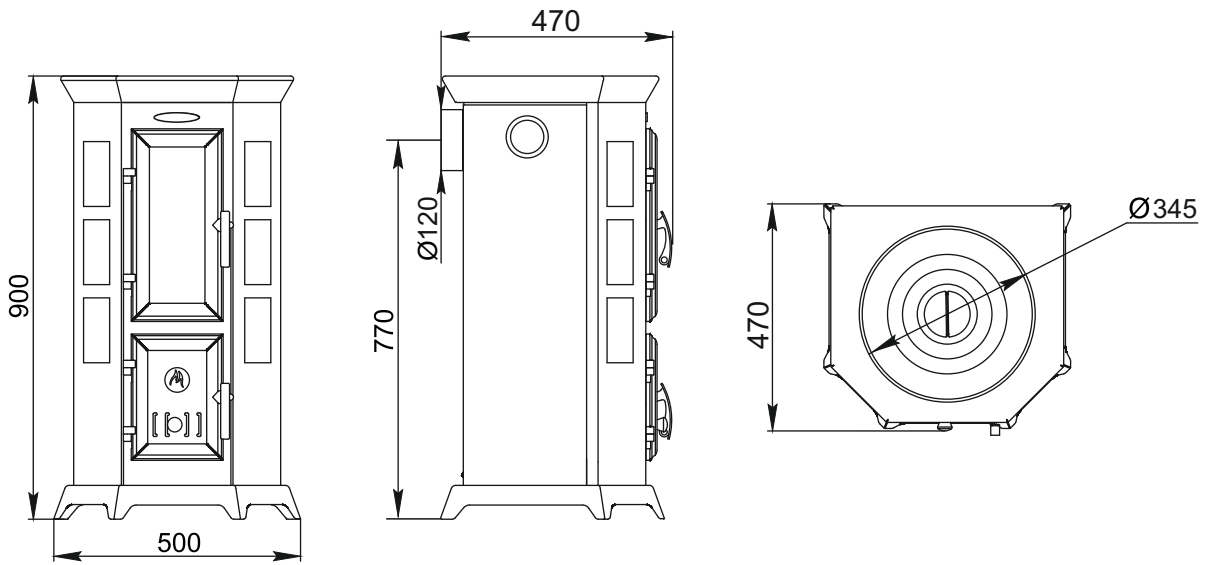

Статика Тетра

Статика Квинта

Статика Секста

Аквариус / Аквариус ТО

Зарница

Визиера

* - диаметр присоединяемого дымохода в зависимости от модели.

Визиера 360