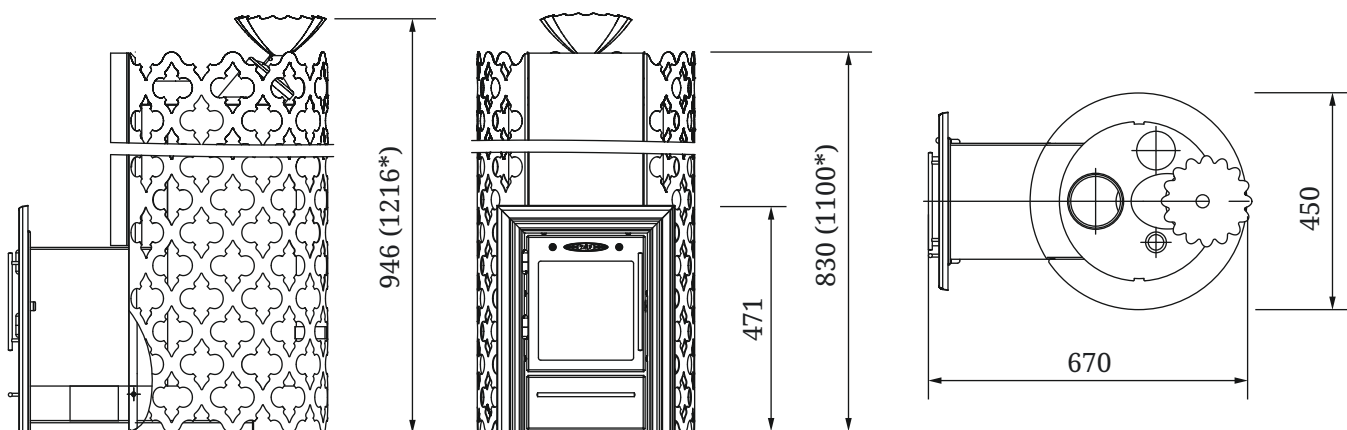

Уренгой Мини 2018 / Уренгой 2018

* - до центра дымохода

Таймыр

(Позиция выведена из ассортимента)

Таймыр Мини 2017 Inox / Таймыр XXL 2017 Inox

* - до центра дымохода

Арабеска Люмина / Арабеска XXL Люмина

* - для модификации «Арабеска XXL Люмина»