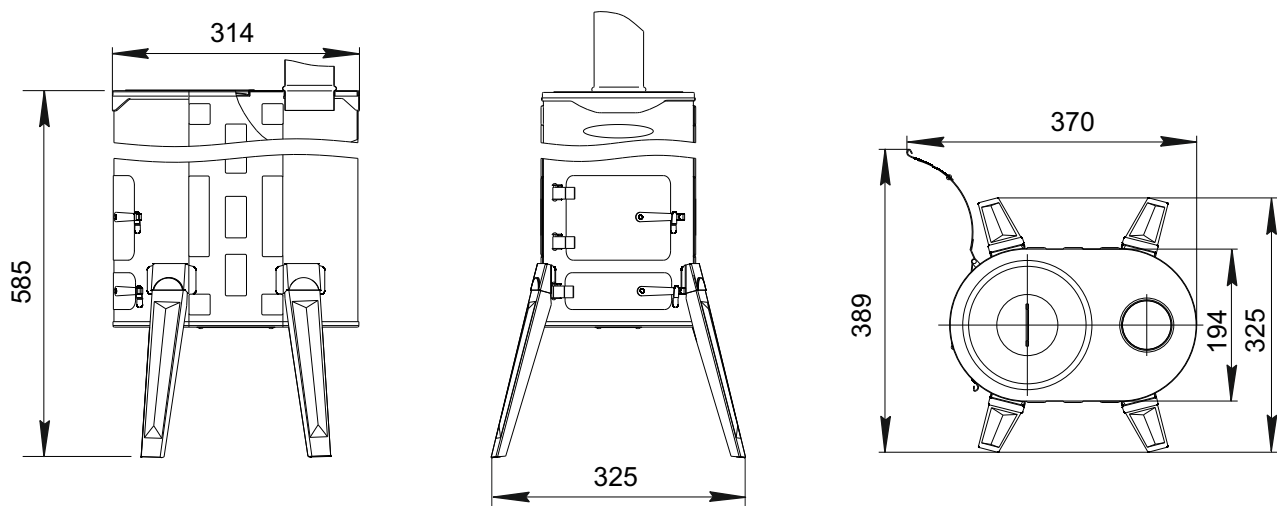

Дуплет

Коптильня Дуплет