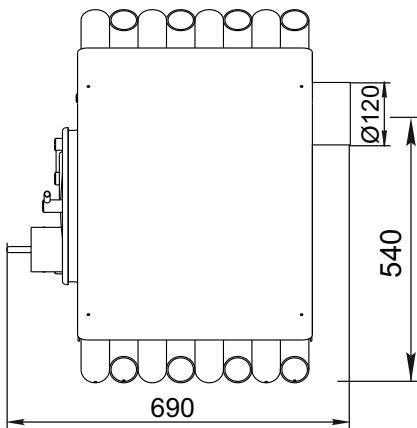

Валериан 15