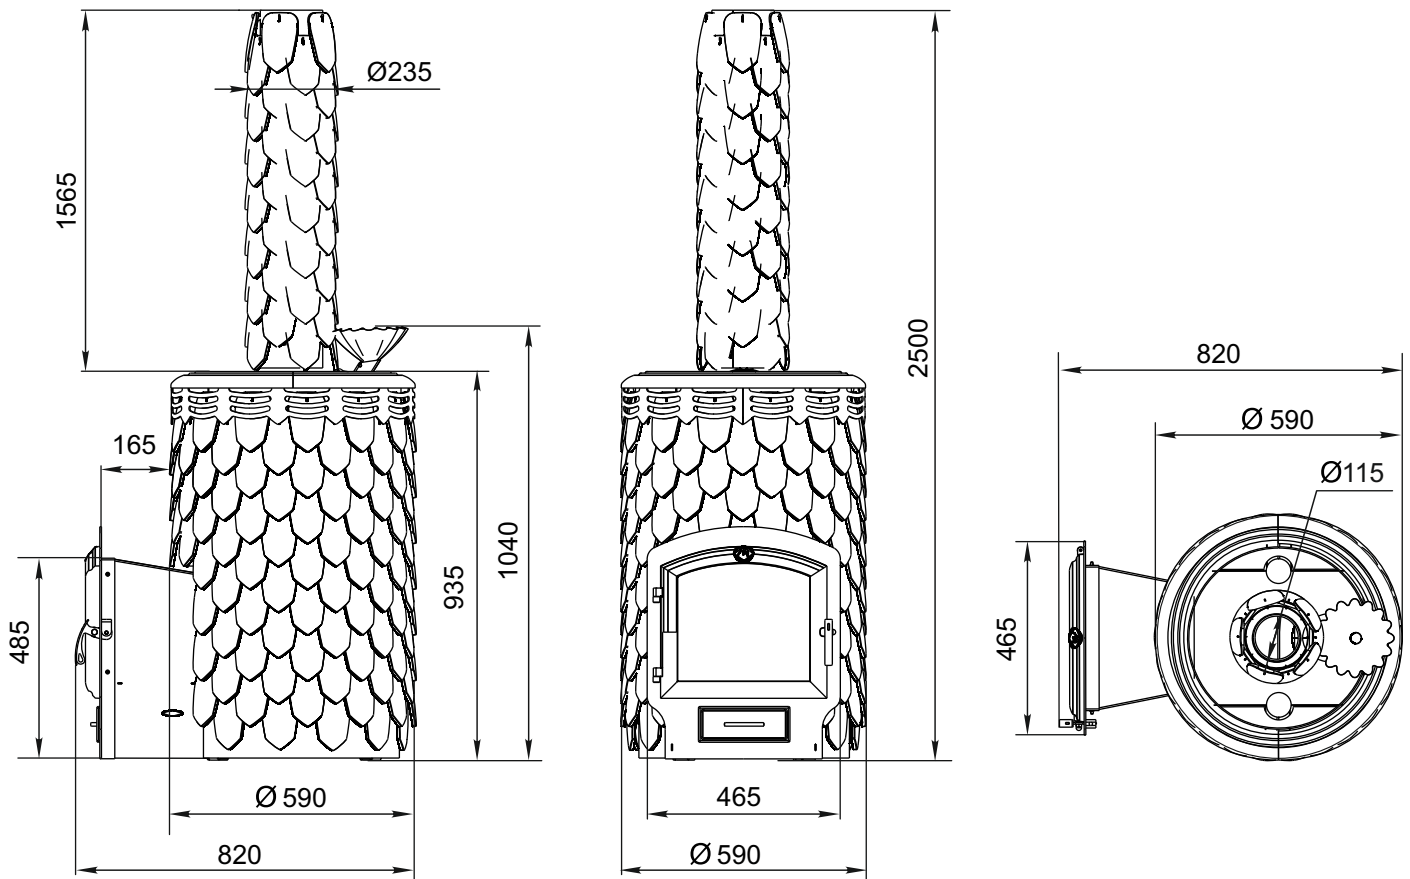

Альфа Панголина