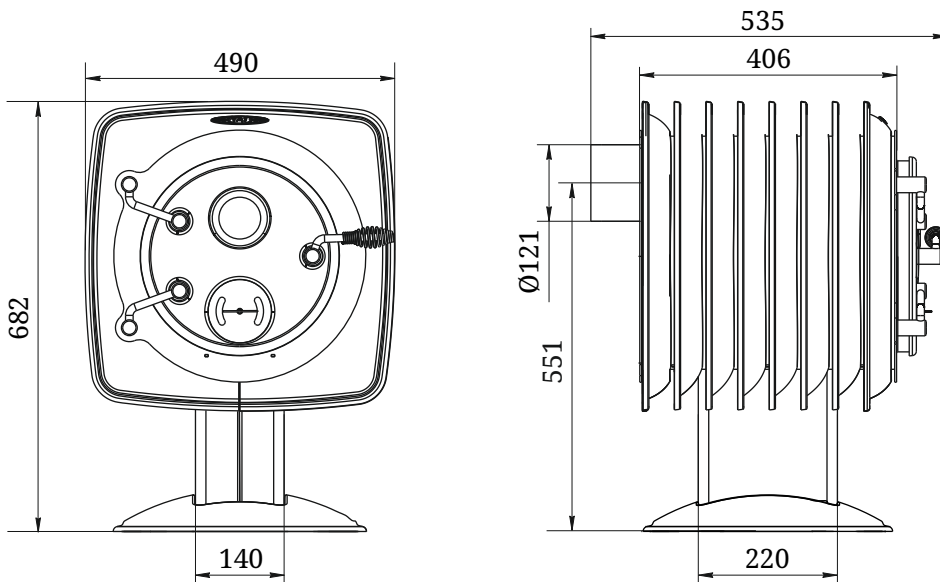

Фаренгейт 8 Лайт