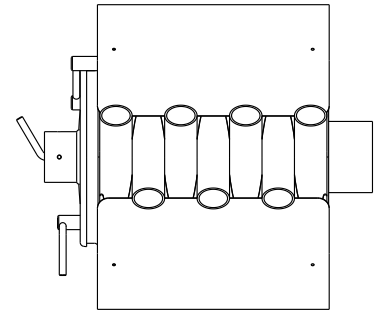

Валериан 8

Валериан 15

Валериан 20