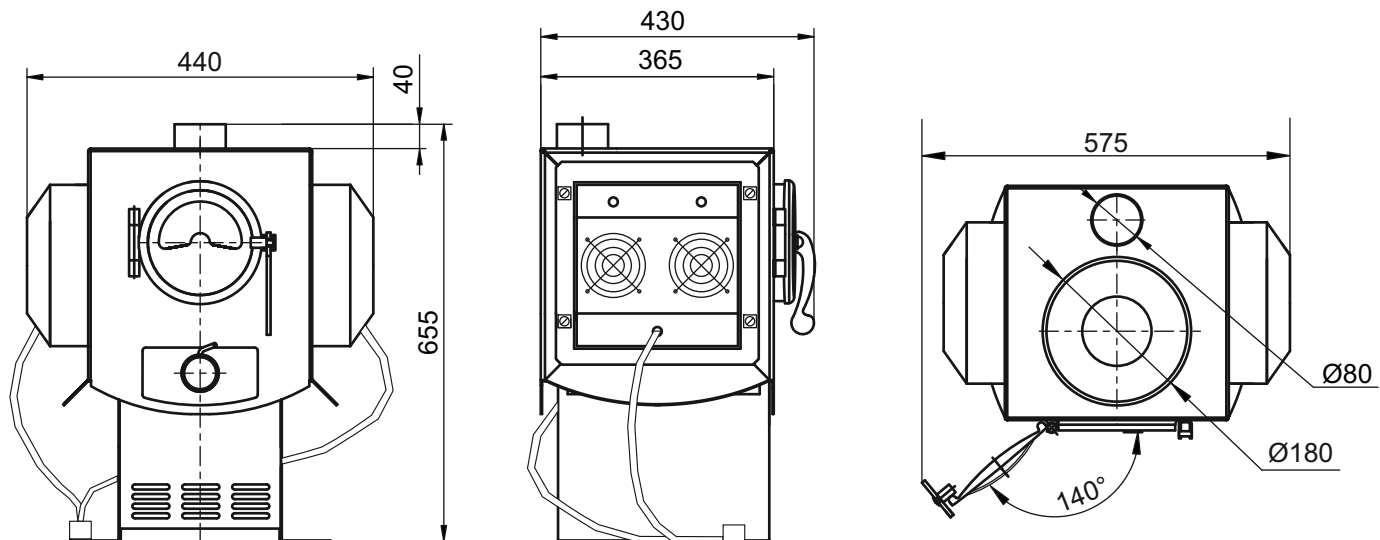

Шеврон

Авосяка Carbon / Авосяка Inox

Индибирка