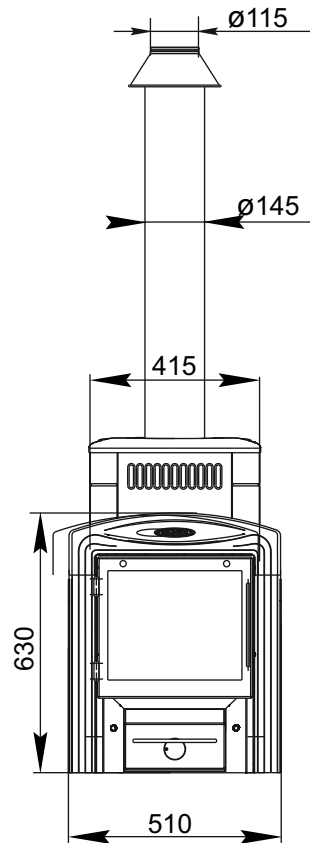

Скоропарка 2017 Витра