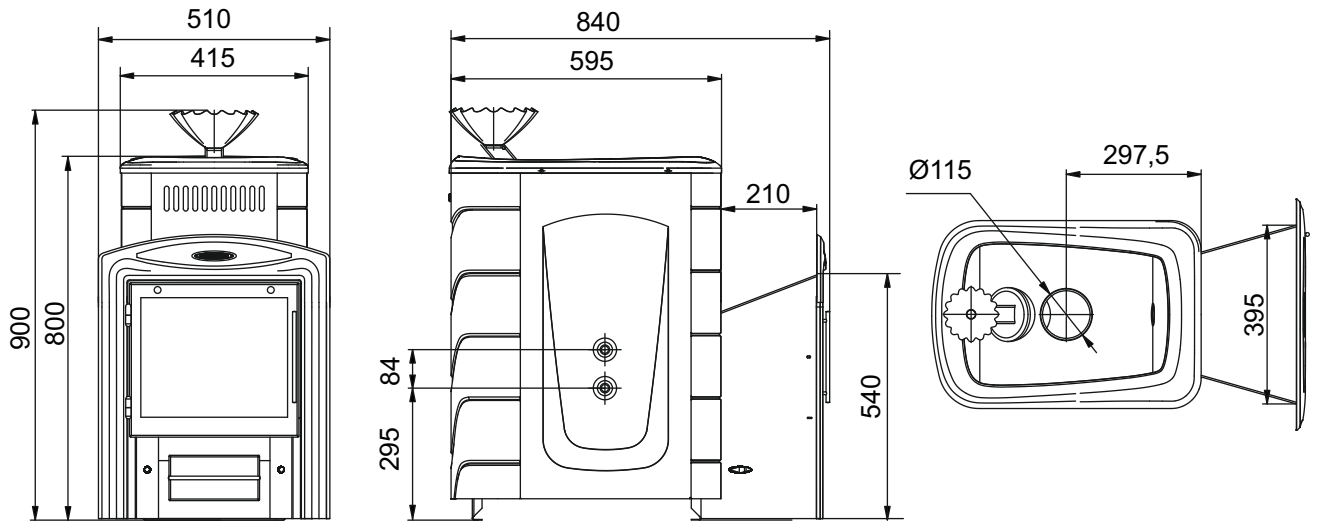

Банные печи

Оса / Оса КТК

Саяны Мини

Гейзер 2014 / Гейзер Супер

* - для модификации «Гейзер 2014 КТК»

Гейзер 2014 Витра / Гейзер Супер Витра

Гейзер Мини 2016

* - для модификации «Гейзер Мини 2016 КТК»
 ** - до центра дымохода