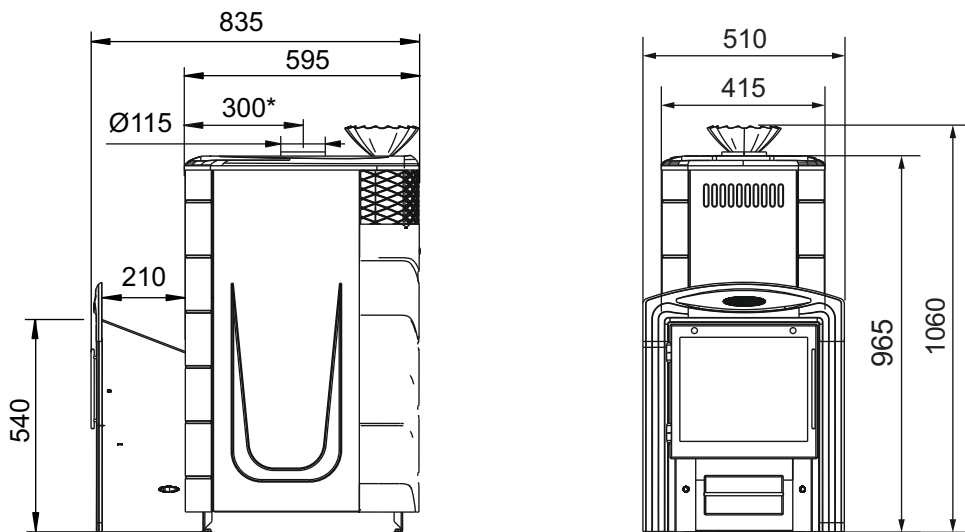

Скоропарка 2017

Скоропарка 2017 Витра

Каронада XXL Heavy Metal

Каронада XXL Heavy Metal Витра

Гейзер Супер XXL / Гейзер XXL 2017

Гейзер Супер XXL Витра / Гейзер XXL 2017 Витра

* - до центра дымохода

Тунгуска XXL 2013