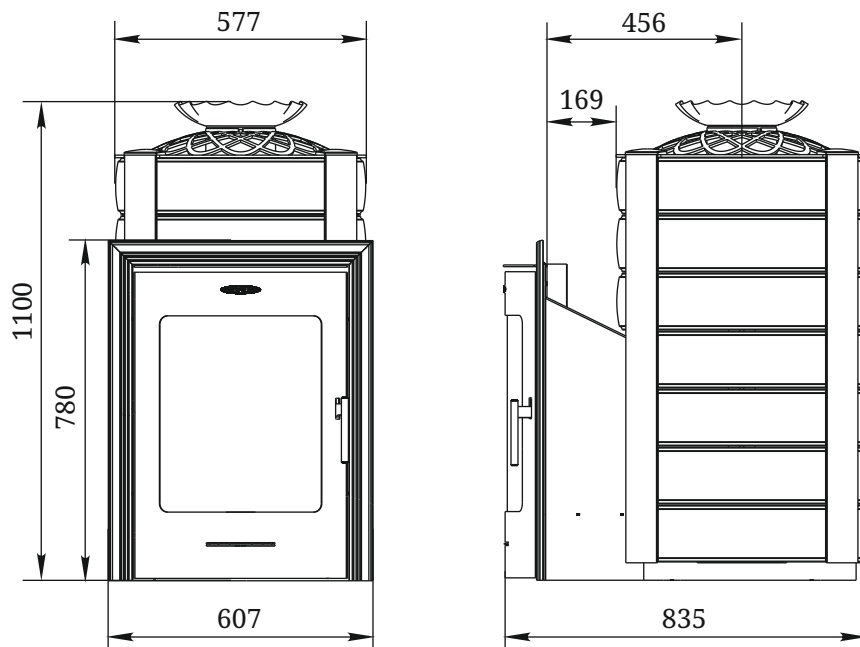

Двушечка

Оранж Блю

* - до центра дымохода

Регалия