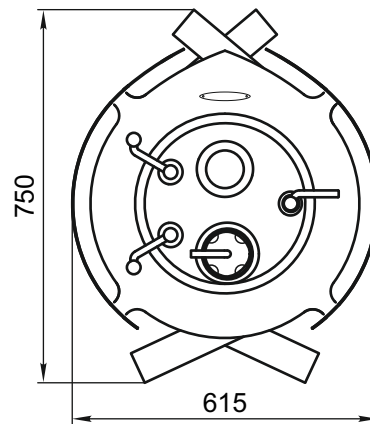

Валериан 15