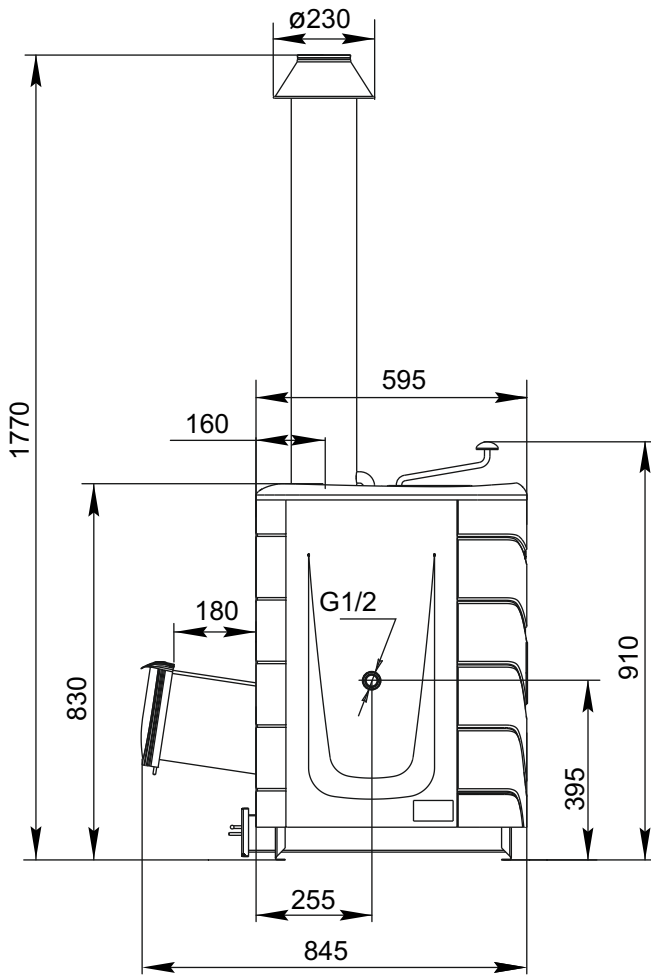

Скоропарка 2017