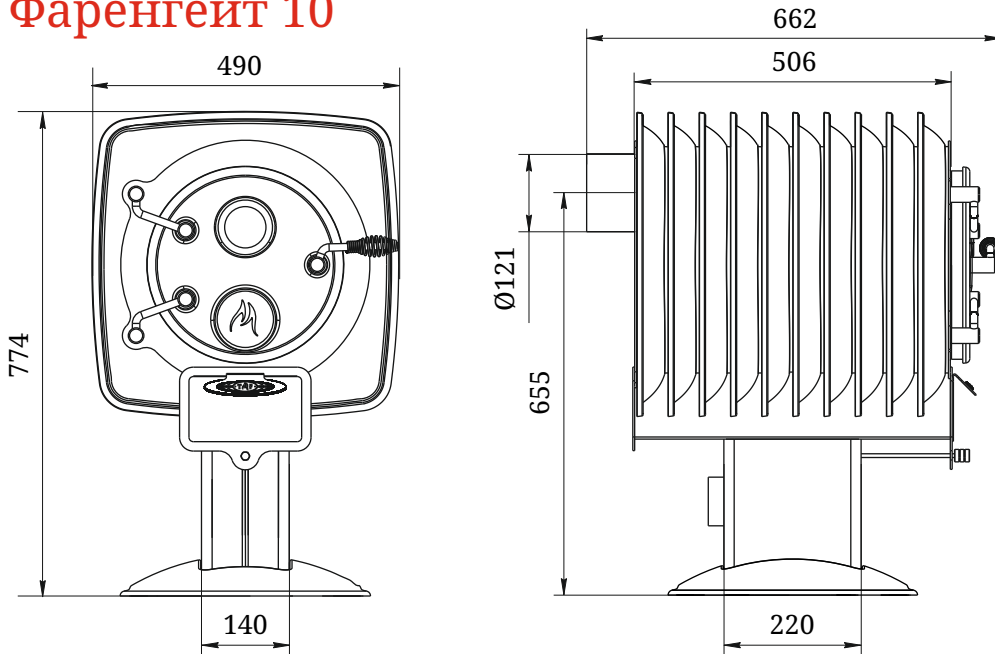

Фаренгейт 10