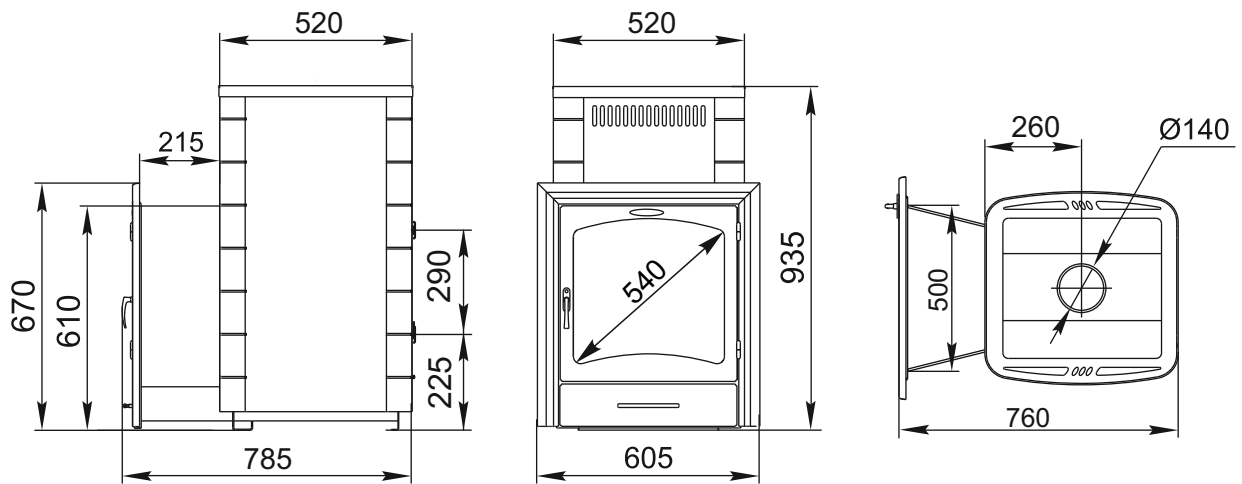

Аврора XXL Витра

Калина

Гекла