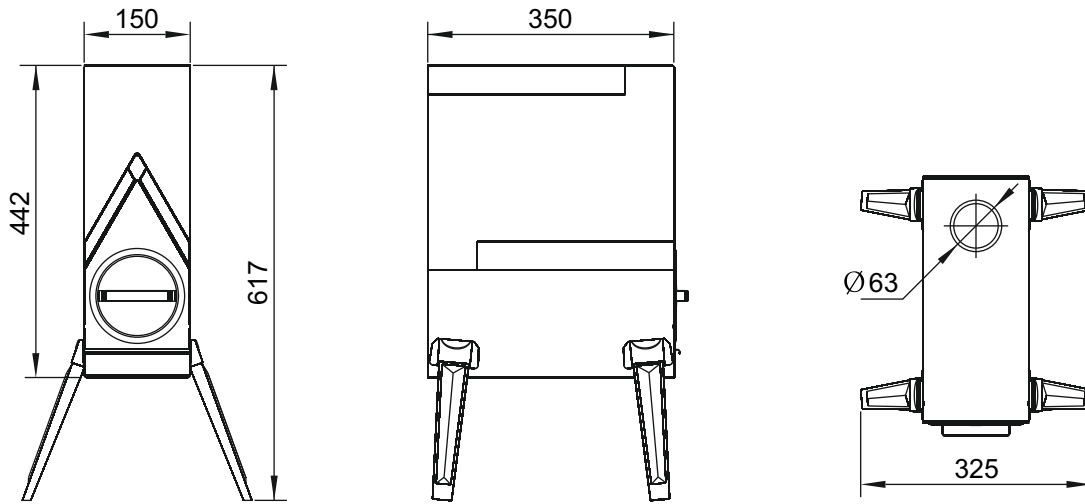

Шеврон

Авосяка Carbon / Авосяка Inox

Индибирка