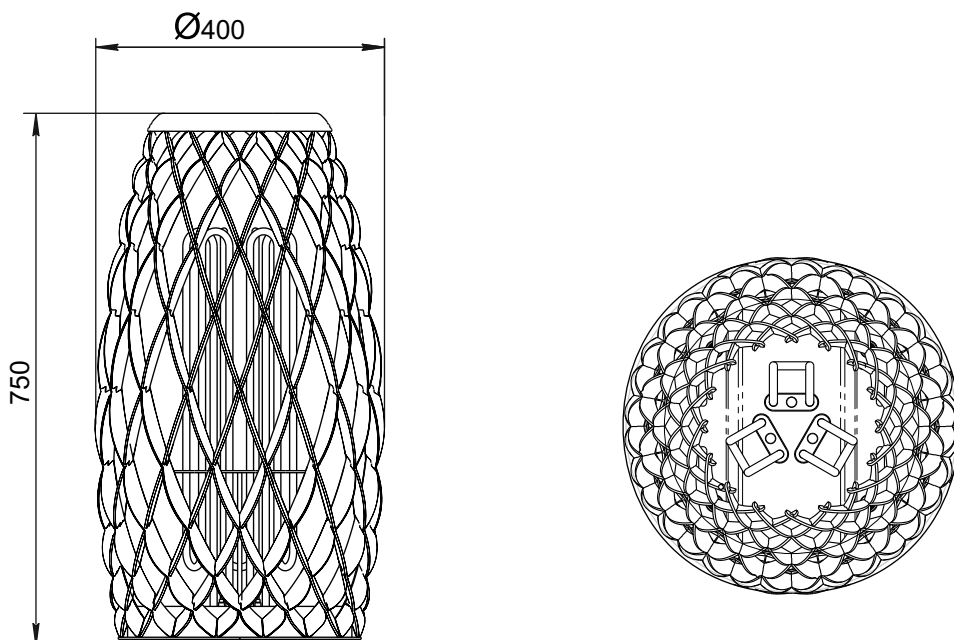

Чёрная Жемчужина

Примавольта

Мэри Экс