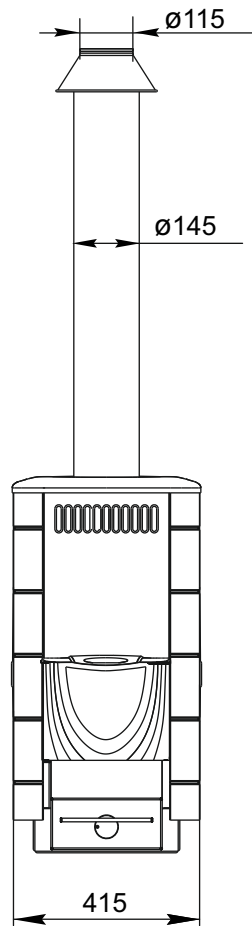

Скоропарка 2017